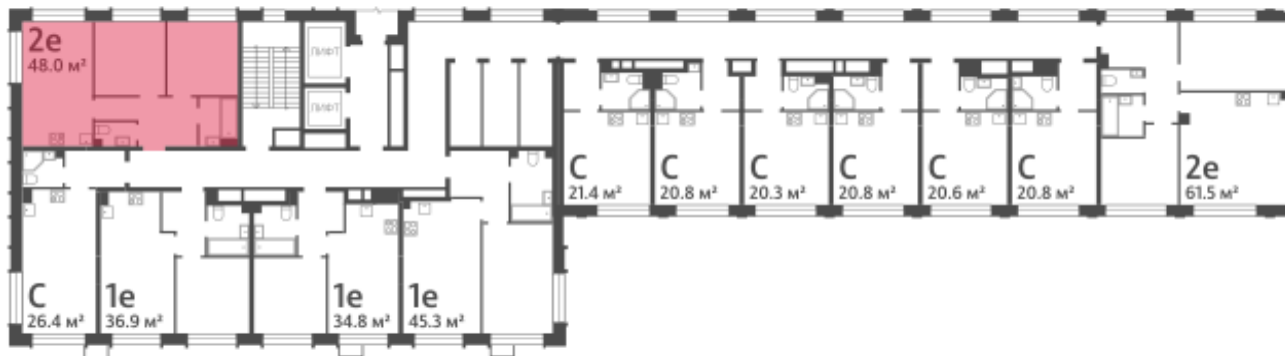

↙ ст. D2 МОСКВОРЕЧЬЕ

≈ РЕКА МОСКВА ↑

УЛИЦА БОРИСОВСКИЕ ПРУДЫ ↓

🏡 ДВОР

М БОРИСОВО →