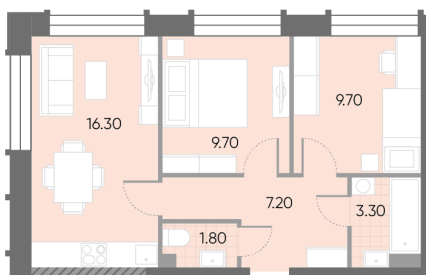

Жилой комплекс «WAVE»

Адрес Москворечье-Сабурово, ул. Борисовские Пруды, д. 1

Wave, очередь 2, этаж 2

2-комнатная евро квартира №12

Общая площадь 48.0 м²

Тип планировки 2еМ-1-2

Срок сдачи IV кв. 2026

Класс жилья Бизнес

Без отделки

17 142 000 руб.
спецпредложение

19 816 656 руб.
базовая цена

[Ссылка на квартиру на сайте](#)

*Данное предложение не является публичной офертой. Информация актуальна на 17.11.2024