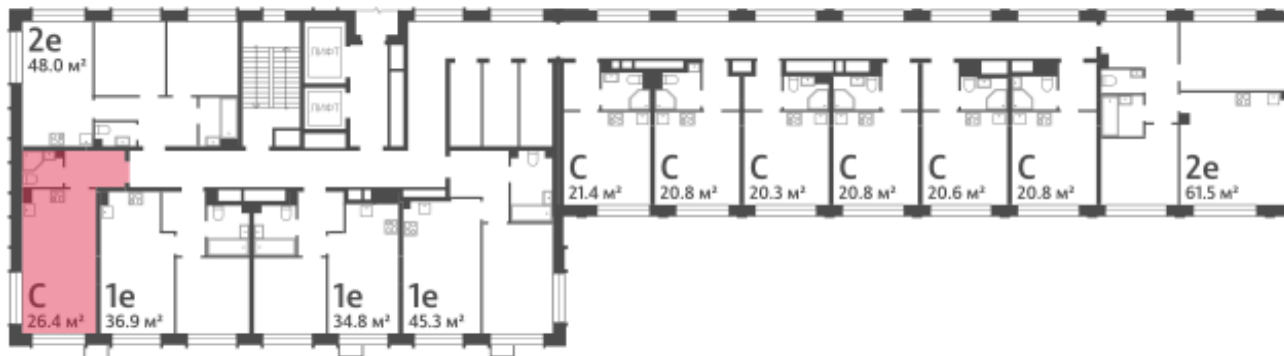

↙ ст. D2 МОСКВОРЕЧЬЕ

≈ РЕКА МОСКВА ↑

УЛИЦА БОРИСОВСКИЕ ПРУДЫ ↓

🏡 ДВОР

м БОРИСОВО →