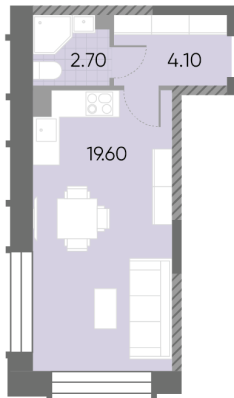

Жилой комплекс «WAVE»

Адрес Москворечье-Сабурово, ул. Борисовские Пруды, д. 1

Wave, очередь 2, этаж 2

Студия №11

Общая площадь 26.4 м²

Тип планировки StB-2-2

Срок сдачи IV кв. 2026

Класс жилья Бизнес

Без отделки

10 486 608 руб.
спецпредложение

12 120 345 руб.
базовая цена

[Ссылка на квартиру на сайте](#)

St	26.40
StB-2-2