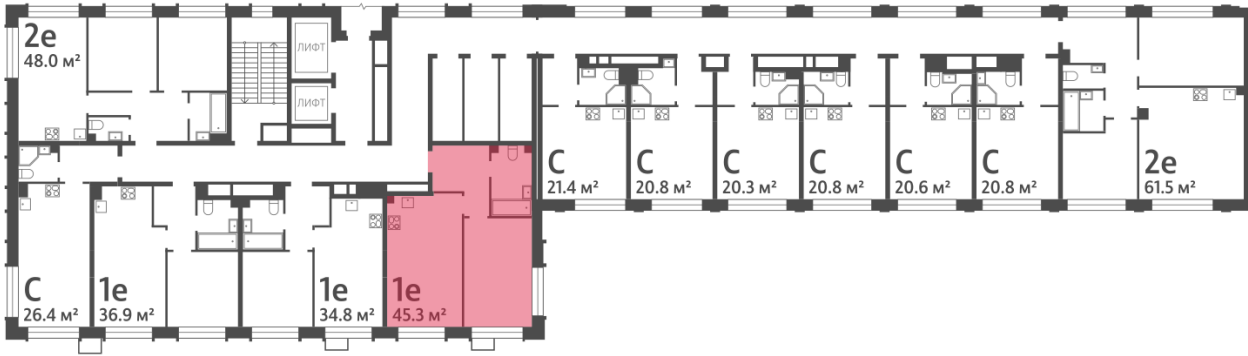

Жилой комплекс «WAVE», Wave, очередь 2

↙ ст. D2 МОСКВОРЕЧЬЕ

≈ РЕКА МОСКВА ↑

УЛИЦА БОРИСОВСКИЕ ПРУДЫ ↓

🏡 ДВОР

↘ м БОРИСОВО