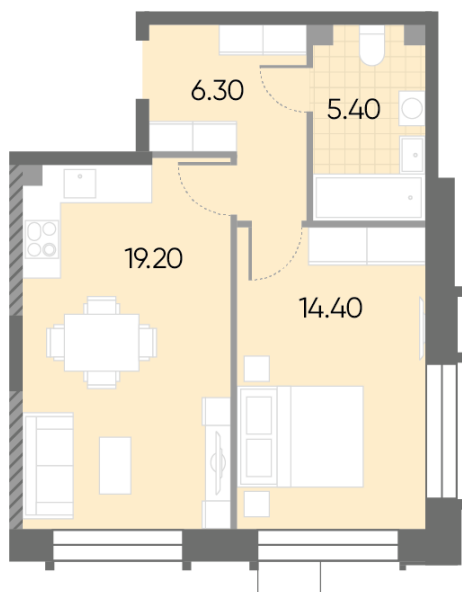

Спецпредложение:	15 749 904 руб	Подъезд:	1
Базовая цена:	18 206 840 руб	Этаж:	2
Количество комнат	1	Всего этажей	30
Общая площадь	45.3 м ²	Тип планировки:	1eJ-1-2
		Отделка:	без отделки

Европланировка

1e	45.30
1eJ-1-2	