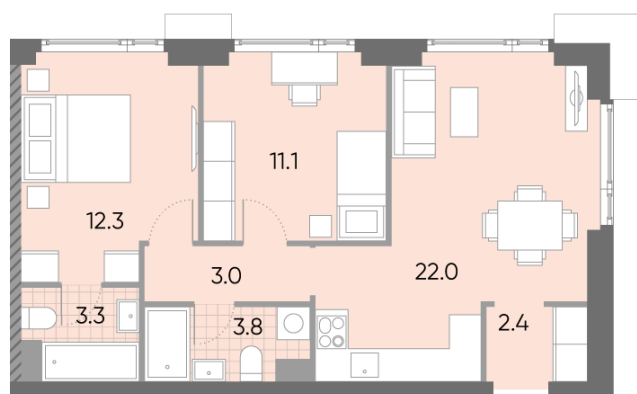

Жилой комплекс «WAVE», Wave, очередь 1

Адрес: Москворечье-Сабурово район, ул. Борисовские Пруды, д. 1

Станция метро: Борисово, Москворечье, Орехово, Каширская

2-комнатная евро квартира №1332

Спецпредложение:	22 197 991 руб	Подъезд:	3
Базовая цена:	25 663 422 руб	Этаж:	41
Количество комнат	2	Всего этажей	52
Общая площадь	57.9 м ²	Тип планировки:	2еА-3-41-42
		Отделка:	без отделки

Европланировка

Мастер-спальня

2е | 57.90
2еА-3-41-42

Жилой комплекс «WAVE», Wave, очередь 1

▶ ст. D2 МОСКВОРЕЧЬЕ

◀ м БОРИСОВО

▶ УЛИЦА БОРИСОВСКИЕ ПРУДЫ

Информация действительна на 11.12.2024