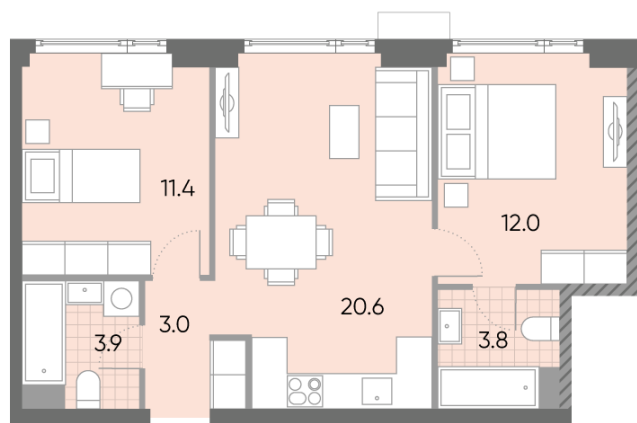

Жилой комплекс «WAVE», Wave, очередь 1

Адрес: Москворечье-Сабурово район, ул. Борисовские Пруды, д. 1

Станция метро: Борисово, Москворечье, Орехово, Каширская

2-комнатная евро квартира №1325

Спецпредложение:	20 753 562 руб	Подъезд:	3
Базовая цена:	23 993 006 руб	Этаж:	39
Количество комнат	2	Всего этажей	52
Общая площадь	54.7 м ²	Тип планировки:	2eD-4-35-39
		Отделка:	без отделки

Европланировка

Мастер-спальня

2e | 54.70
2eD-4-35-39

Информация действительна на 11.12.2024

* Данное предложение не является публичной офертой

Жилой комплекс «WAVE», Wave, очередь 1

▶ ст. D2 МОСКВОРЕЧЬЕ

◀ м БОРИСОВО