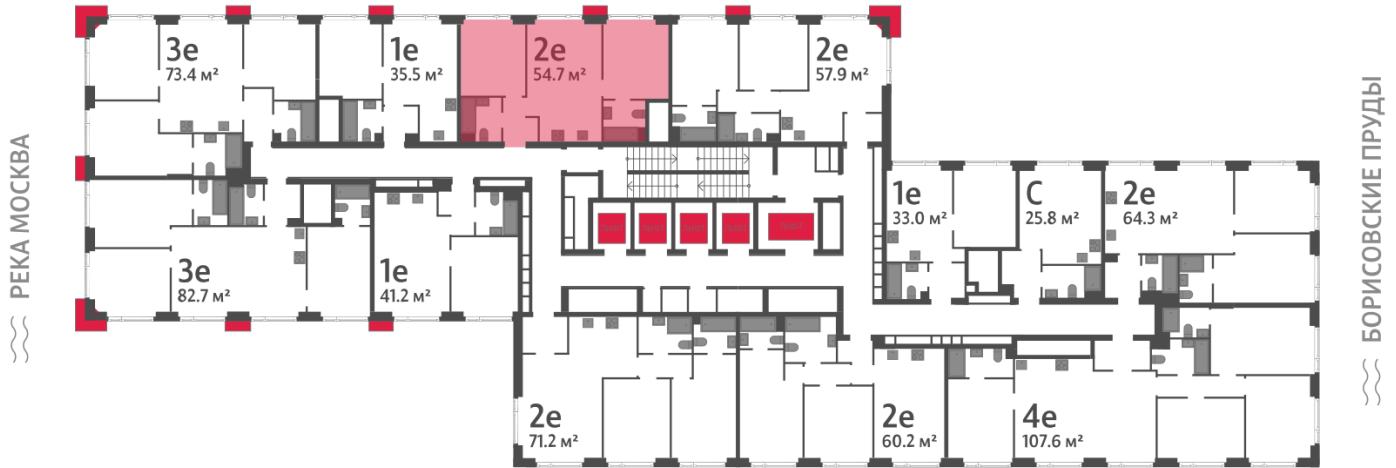

Жилой комплекс «WAVE», Wave, очередь 1

Адрес: Москворечье-Сабурово район, ул. Борисовские Пруды, д. 1

Станция метро: Борисово, Москворечье, Орехово, Каширская

2-комнатная евро квартира №1325

Спецпредложение:	20 753 562 руб	Подъезд:	3
Базовая цена:	23 993 006 руб	Этаж:	39
Количество комнат	2	Всего этажей	52
Общая площадь	54.7 м ²	Тип планировки:	2eD-4-35-39
		Отделка:	без отделки

Европланировка

Мастер-спальня

2e | 54.70
2eD-4-35-39

Информация действительна на 11.12.2024

* Данное предложение не является публичной офертой

Жилой комплекс «WAVE», Wave, очередь 1

▶ ст. D2 МОСКВОРЕЧЬЕ

◀ м БОРИСОВО