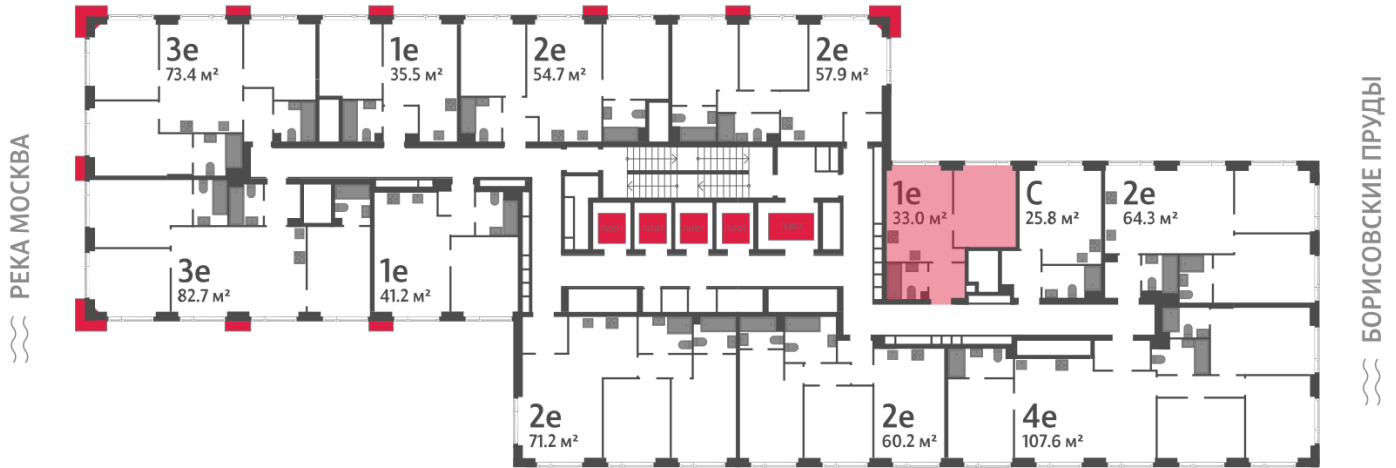

Жилой комплекс «WAVE», Wave, очередь 1

Адрес: Москворечье-Сабурово район, ул. Борисовские Пруды, д. 1

Станция метро: Москворечье, Орехово, Каширская, Борисово

1-комнатная евро квартира №1315

Спецпредложение:	20 664 237 руб	Подъезд:	3
Базовая цена:	23 889 723 руб	Этаж:	39
Количество комнат	1	Всего этажей	52
Общая площадь	33.0 м ²	Тип планировки:	1eC-3-35-39
		Отделка:	без отделки

Европланировка

Высокие потолки

1e 33.00
1eC-3-35-39

Жилой комплекс «WAVE», Wave, очередь 1

▶ ст. D2 МОСКВОРЕЧЬЕ

◀ м БОРИСОВО

▶ УЛИЦА БОРИСОВСКИЕ ПРУДЫ

Информация действительна на 15.12.2024