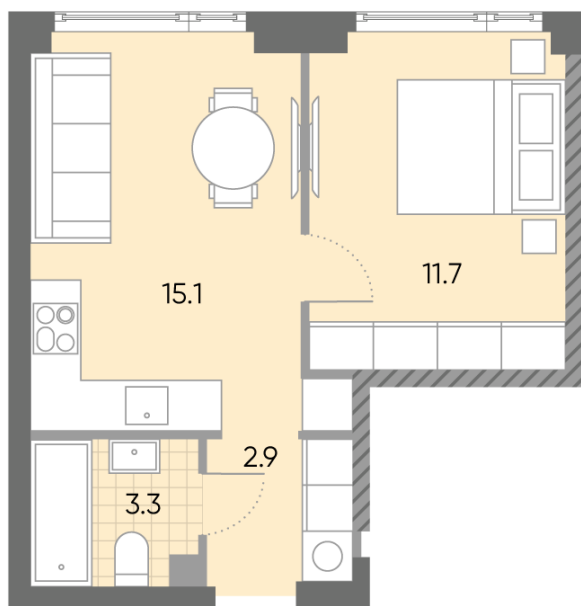

Жилой комплекс «WAVE», Wave, очередь 1

Адрес: Москворечье-Сабурово район, ул. Борисовские Пруды, д. 1

Станция метро: Москворечье, Орехово, Каширская, Борисово

1-комнатная евро квартира №1315

Спецпредложение:	20 664 237 руб	Подъезд:	3
Базовая цена:	23 889 723 руб	Этаж:	39
Количество комнат	1	Всего этажей	52
Общая площадь	33.0 м ²	Тип планировки:	1eC-3-35-39
		Отделка:	без отделки

Европланировка

Высокие потолки

1e 33.00
1eC-3-35-39

Жилой комплекс «WAVE», Wave, очередь 1

▶ ст. D2 МОСКВОРЕЧЬЕ

◀ м БОРИСОВО

▶ УЛИЦА БОРИСОВСКИЕ ПРУДЫ

Информация действительна на 15.12.2024