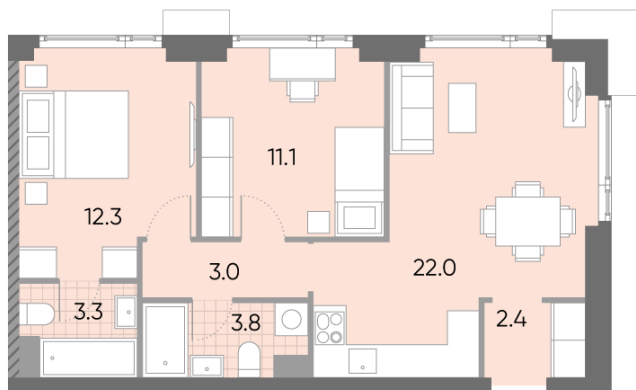

Жилой комплекс «WAVE», Wave, очередь 1

Адрес: Москворечье-Сабурово район, ул. Борисовские Пруды, д. 1

Станция метро: Борисово, Москворечье, Орехово, Каширская

2-комнатная евро квартира №1314

Спецпредложение:	21 953 653 руб	Подъезд:	3
Базовая цена:	25 380 870 руб	Этаж:	39
Количество комнат	2	Всего этажей	52
Общая площадь	57.9 м ²	Тип планировки:	2еА-3-35-39
		Отделка:	без отделки

Европланировка

Мастер-спальня

2е | 57.90
2еА-3-35-39

Жилой комплекс «WAVE», Wave, очередь 1

▶ ст. D2 МОСКВОРЕЧЬЕ

◀ м БОРИСОВО

▶ УЛИЦА БОРИСОВСКИЕ ПРУДЫ

Информация действительна на 14.12.2024