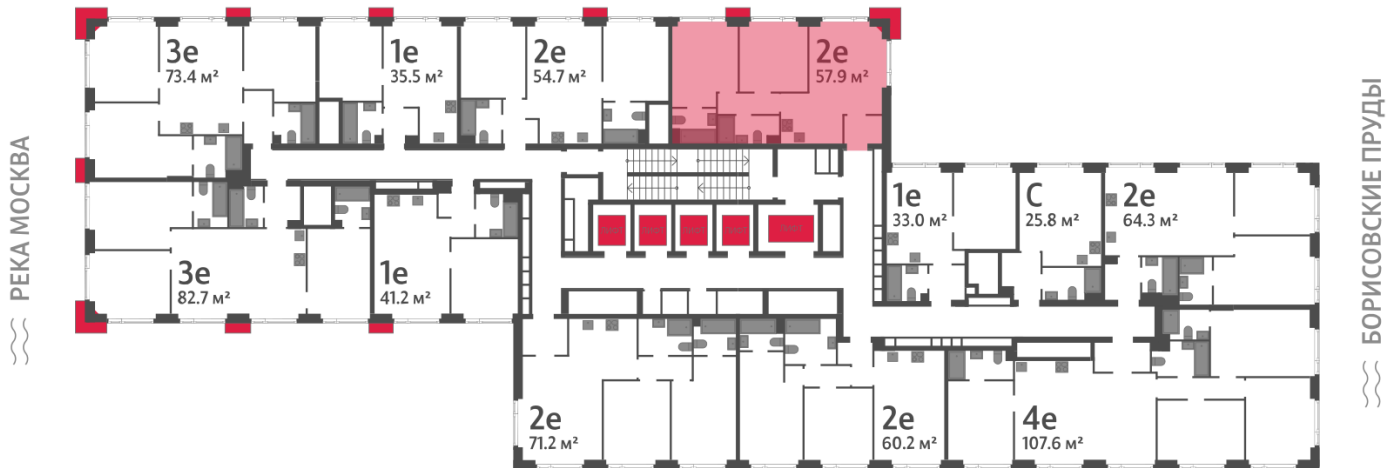

Жилой комплекс «WAVE», Wave, очередь 1

Адрес: Москворечье-Сабурово район, ул. Борисовские Пруды, д. 1

Станция метро: Борисово, Москворечье, Орехово, Каширская

2-комнатная евро квартира №1314

Спецпредложение:	21 953 653 руб	Подъезд:	3
Базовая цена:	25 380 870 руб	Этаж:	39
Количество комнат	2	Всего этажей	52
Общая площадь	57.9 м ²	Тип планировки:	2еА-3-35-39
		Отделка:	без отделки

Европланировка

Мастер-спальня

2е | 57.90
2еА-3-35-39

Жилой комплекс «WAVE», Wave, очередь 1

▶ ст. D2 МОСКВОРЕЧЬЕ

◀ м БОРИСОВО

▶ УЛИЦА БОРИСОВСКИЕ ПРУДЫ

Информация действительна на 14.12.2024