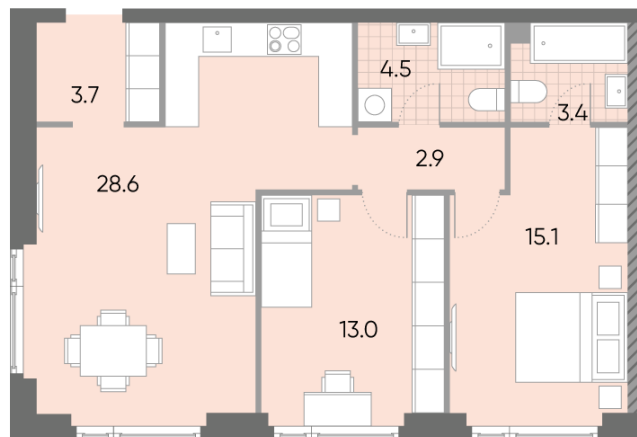

Жилой комплекс «WAVE», Wave, очередь 1

Адрес: Москворечье-Сабурово район, ул. Борисовские Пруды, д. 1

Станция метро: Борисово, Москворечье, Орехово, Каширская

2-комнатная евро квартира №1308

Спецпредложение:	23 975 603 руб	Подъезд:	3
Базовая цена:	27 718 943 руб	Этаж:	38
Количество комнат	2	Всего этажей	52
Общая площадь	71.2 м²	Тип планировки:	2eA-4-35-39
		Отделка:	без отделки

Европланировка

Мастер-спальня

2e | 71.20
2eA-4-35-39