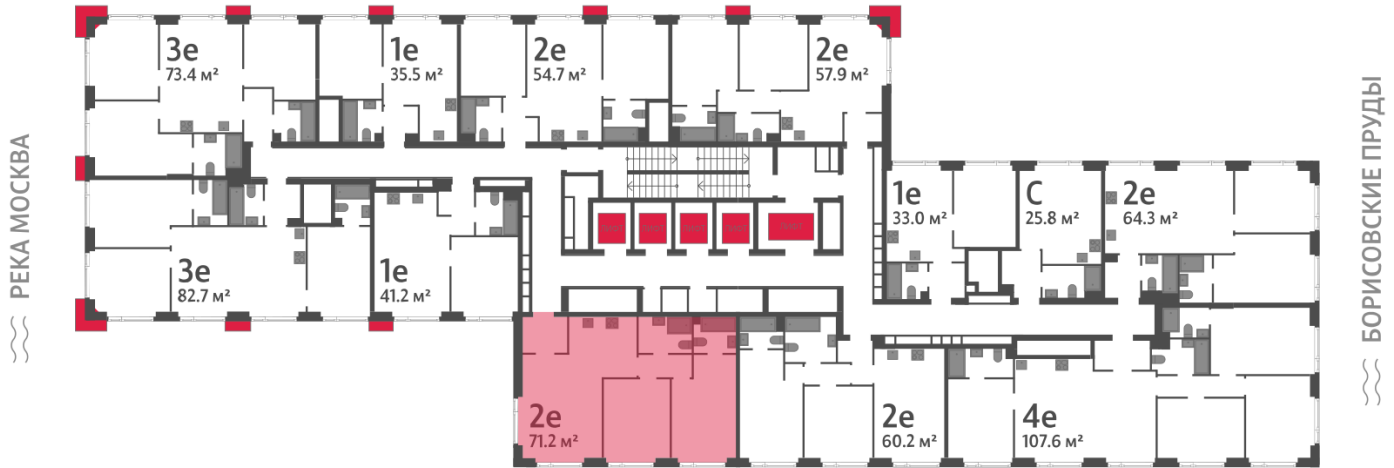

Жилой комплекс «WAVE», Wave, очередь 1

▶ ст. D2 МОСКВОРЕЧЬЕ

◀ м БОРИСОВО

▶ УЛИЦА БОРИСОВСКИЕ ПРУДЫ