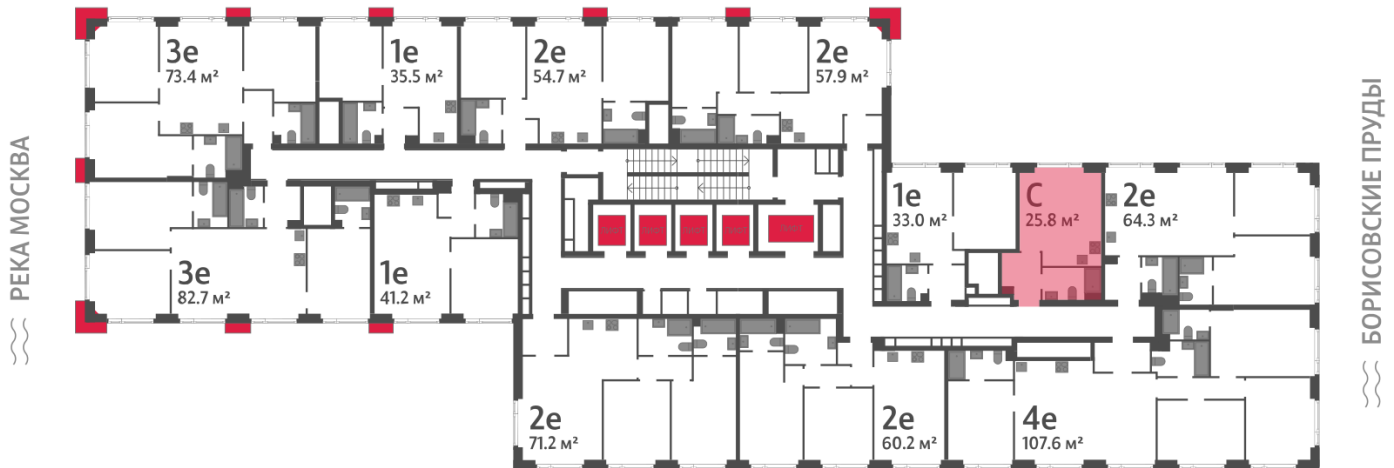

Жилой комплекс «WAVE», Wave, очередь 1

▶ ст. D2 МОСКВОРЕЧЬЕ

◀ м БОРИСОВО

▶ УЛИЦА БОРИСОВСКИЕ ПРУДЫ