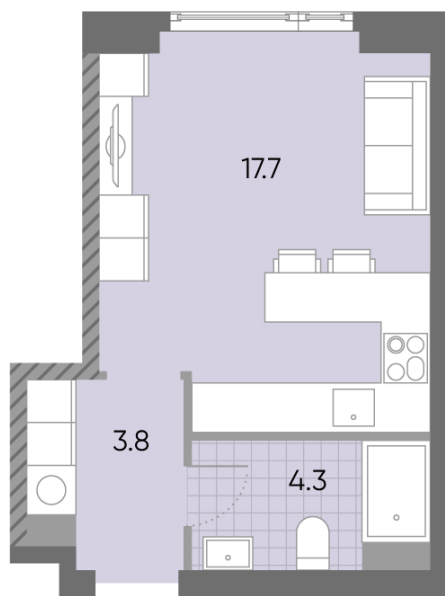

## Студия №1304

Спецпредложение:	11 388 842 руб	Подъезд:	3
Базовая цена:	13 163 701 руб	Этаж:	38
Количество комнат	1	Всего этажей	52
Общая площадь	25.8 м <sup>2</sup>	Тип планировки:	StA-2-35-39
		Отделка:	без отделки