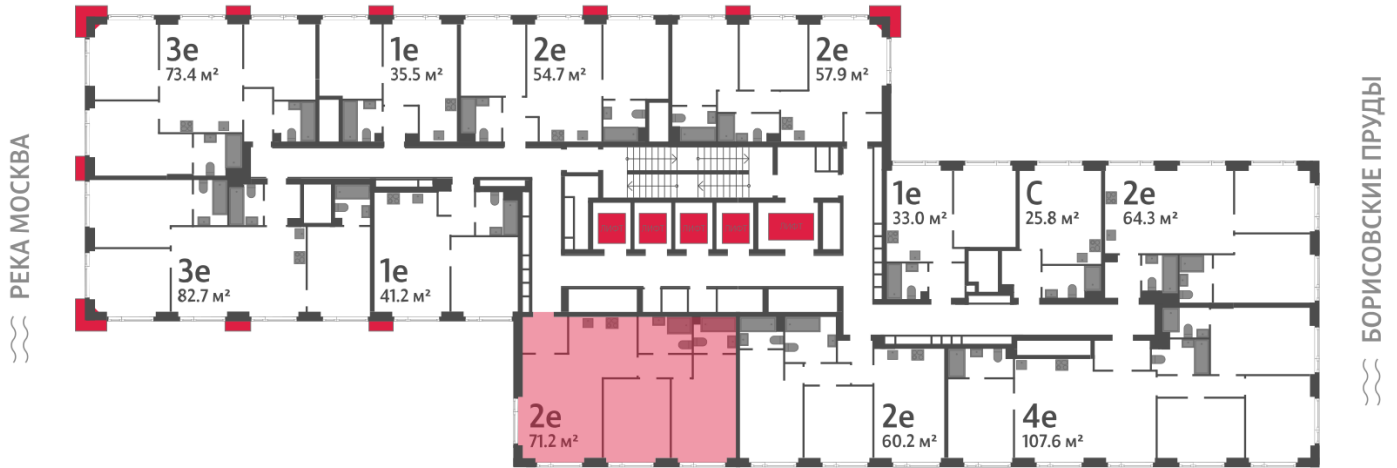

Жилой комплекс «WAVE», Wave, очередь 1

Адрес: Москворечье-Сабурово район, ул. Борисовские Пруды, д. 1

Станция метро: Борисово, Москворечье, Орехово, Каширская

2-комнатная евро квартира №1296

Спецпредложение:	23 907 464 руб	Подъезд:	3
Базовая цена:	27 640 196 руб	Этаж:	37
Количество комнат	2	Всего этажей	52
Общая площадь	71.2 м ²	Тип планировки:	2еА-4-35-39
		Отделка:	без отделки

Европланировка

Мастер-спальня

2е | 71.20
2еА-4-35-39

Жилой комплекс «WAVE», Wave, очередь 1

▶ ст. D2 МОСКВОРЕЧЬЕ

◀ м БОРИСОВО

▶ УЛИЦА БОРИСОВСКИЕ ПРУДЫ

Информация действительна на 14.12.2024