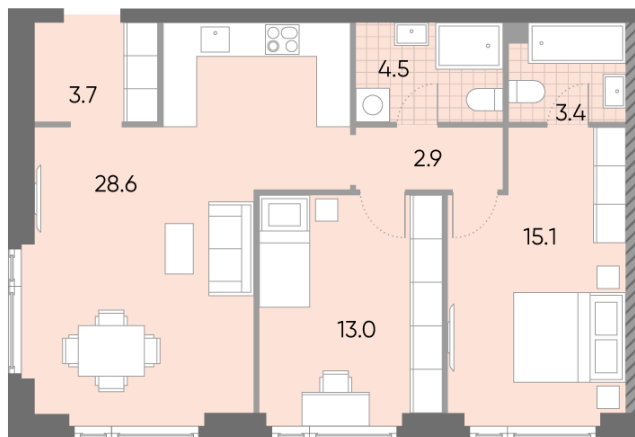

Жилой комплекс «WAVE», Wave, очередь 1

Адрес: Москворечье-Сабурово район, ул. Борисовские Пруды, д. 1

Станция метро: Борисово, Москворечье, Орехово, Каширская

2-комнатная евро квартира №1296

Спецпредложение:	23 907 464 руб	Подъезд:	3
Базовая цена:	27 640 196 руб	Этаж:	37
Количество комнат	2	Всего этажей	52
Общая площадь	71.2 м ²	Тип планировки:	2еА-4-35-39
		Отделка:	без отделки

Европланировка

Мастер-спальня

2е | 71.20
2еА-4-35-39

Жилой комплекс «WAVE», Wave, очередь 1

▶ ст. D2 МОСКВОРЕЧЬЕ

◀ м БОРИСОВО

▶ УЛИЦА БОРИСОВСКИЕ ПРУДЫ

Информация действительна на 14.12.2024