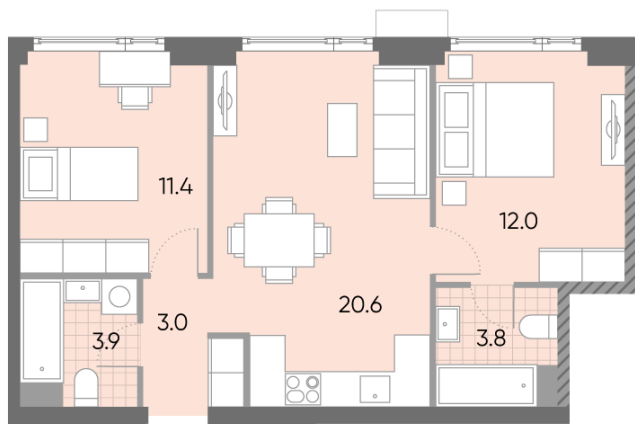

Жилой комплекс «WAVE», Wave, очередь 1

Адрес: Москворечье-Сабурово район, ул. Борисовские Пруды, д. 1

Станция метро: Москворечье, Орехово, Каширская, Борисово

2-комнатная евро квартира №1289

Спецпредложение:	20 580 437 руб	Подъезд:	3
Базовая цена:	23 792 804 руб	Этаж:	36
Количество комнат	2	Всего этажей	52
Общая площадь	54.7 м ²	Тип планировки:	2eD-4-35-39
		Отделка:	без отделки

Европланировка

Мастер-спальня

2e | 54.70
2eD-4-35-39

Жилой комплекс «WAVE», Wave, очередь 1

▶ ст. D2 МОСКВОРЕЧЬЕ

◀ м БОРИСОВО

▶ УЛИЦА БОРИСОВСКИЕ ПРУДЫ

Информация действительна на 15.12.2024