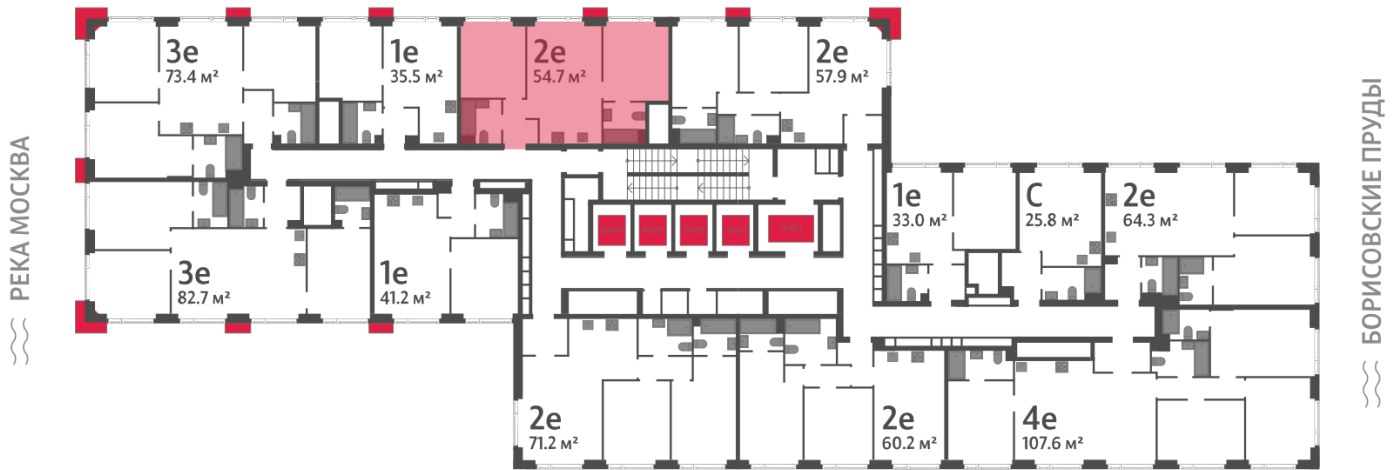

Жилой комплекс «WAVE», Wave, очередь 1

Адрес: Москворечье-Сабурово район, ул. Борисовские Пруды, д. 1

Станция метро: Москворечье, Орехово, Каширская, Борисово

2-комнатная евро квартира №1289

Спецпредложение:	20 580 437 руб	Подъезд:	3
Базовая цена:	23 792 804 руб	Этаж:	36
Количество комнат	2	Всего этажей	52
Общая площадь	54.7 м ²	Тип планировки:	2eD-4-35-39
		Отделка:	без отделки

Европланировка

Мастер-спальня

2e | 54.70
2eD-4-35-39

Жилой комплекс «WAVE», Wave, очередь 1

▶ ст. D2 МОСКВОРЕЧЬЕ

◀ м БОРИСОВО

▶ УЛИЦА БОРИСОВСКИЕ ПРУДЫ

Информация действительна на 15.12.2024