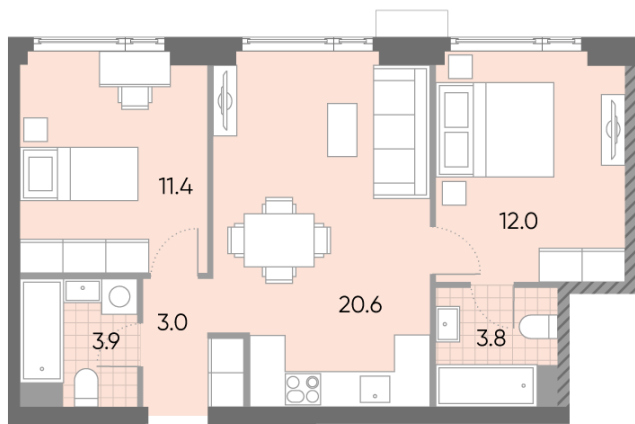

Жилой комплекс «WAVE», Wave, очередь 1

Адрес: Москворечье-Сабурово район, ул. Борисовские Пруды, д. 1

Станция метро: Борисово, Москворечье, Орехово, Каширская

2-комнатная евро квартира №1277

Спецпредложение:	20 522 728 руб	Подъезд:	3
Базовая цена:	23 726 070 руб	Этаж:	35
Количество комнат	2	Всего этажей	52
Общая площадь	54.7 м ²	Тип планировки:	2eD-4-35-39
		Отделка:	без отделки

Европланировка

Мастер-спальня

2e	54.70
2eD-4-35-39	

Информация действительна на 15.12.2024

* Данное предложение не является публичной офертой

Жилой комплекс «WAVE», Wave, очередь 1

▶ ст. D2 МОСКВОРЕЧЬЕ

◀ м БОРИСОВО