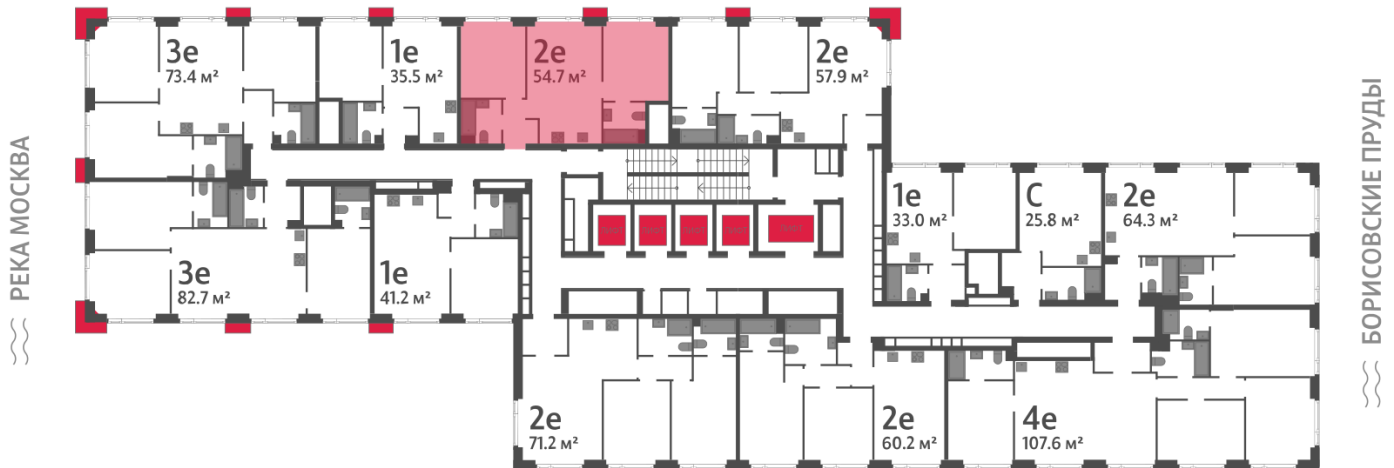

Жилой комплекс «WAVE», Wave, очередь 1

Адрес: Москворечье-Сабурово район, ул. Борисовские Пруды, д. 1

Станция метро: Борисово, Москворечье, Орехово, Каширская

2-комнатная евро квартира №1277

Спецпредложение:	20 522 728 руб	Подъезд:	3
Базовая цена:	23 726 070 руб	Этаж:	35
Количество комнат	2	Всего этажей	52
Общая площадь	54.7 м ²	Тип планировки:	2eD-4-35-39
		Отделка:	без отделки

Европланировка

Мастер-спальня

2e	54.70
2eD-4-35-39	

Информация действительна на 15.12.2024

* Данное предложение не является публичной офертой

Жилой комплекс «WAVE», Wave, очередь 1

▶ ст. D2 МОСКВОРЕЧЬЕ

◀ м БОРИСОВО