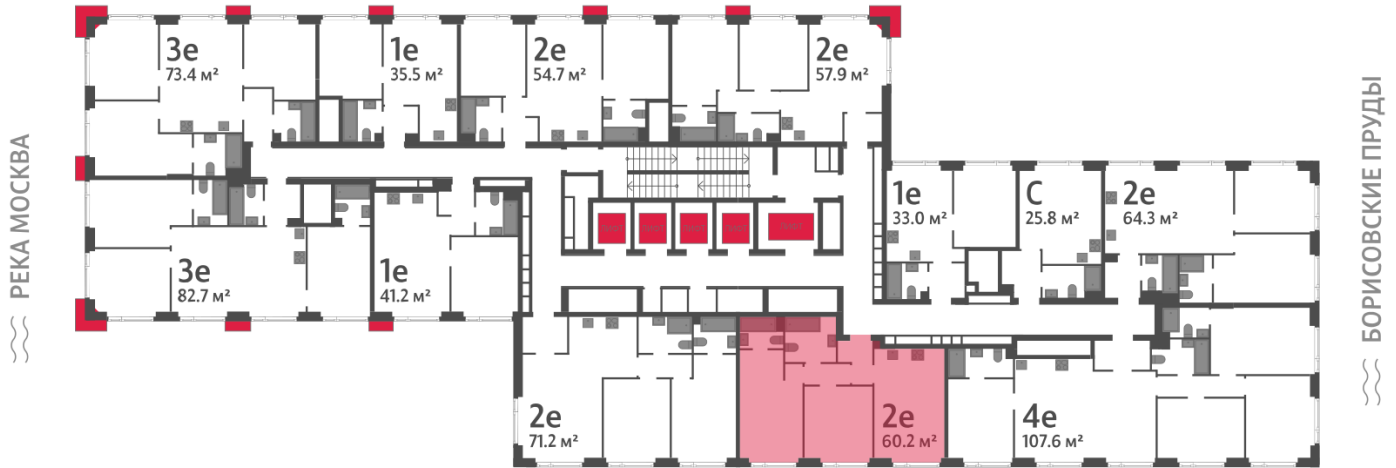

### 2-комнатная евро квартира №1271

Спецпредложение:	20 937 921 руб	Подъезд:	3
Базовая цена:	24 206 239 руб	Этаж:	35
Количество комнат	2	Всего этажей	52
Общая площадь	60.2 м <sup>2</sup>	Тип планировки:	2eG-2-35-39
		Отделка:	без отделки

Европланировка

Мастер-спальня

2e	60.20
2eG-2-35-39	

# Жилой комплекс «WAVE», Wave, очередь 1

▶ ст. D2 МОСКВОРЕЧЬЕ

◀ м БОРИСОВО

▶ УЛИЦА БОРИСОВСКИЕ ПРУДЫ

Информация действительна на 12.12.2024

\* Данное предложение не является публичной офертой