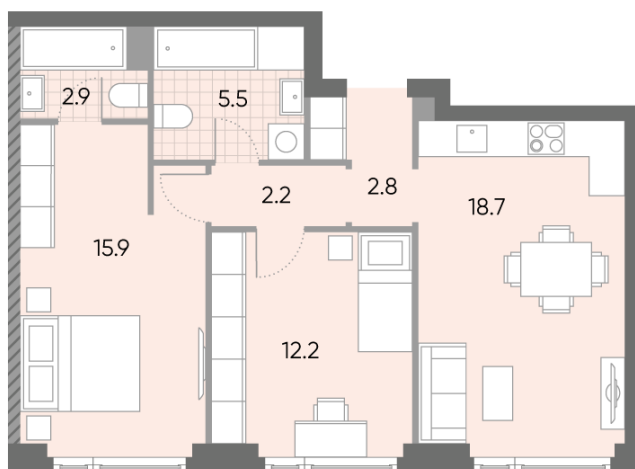

### 2-комнатная евро квартира №1271

Спецпредложение:	20 937 921 руб	Подъезд:	3
Базовая цена:	24 206 239 руб	Этаж:	35
Количество комнат	2	Всего этажей	52
Общая площадь	60.2 м <sup>2</sup>	Тип планировки:	2eG-2-35-39
		Отделка:	без отделки

Европланировка

Мастер-спальня

2e	60.20
2eG-2-35-39	