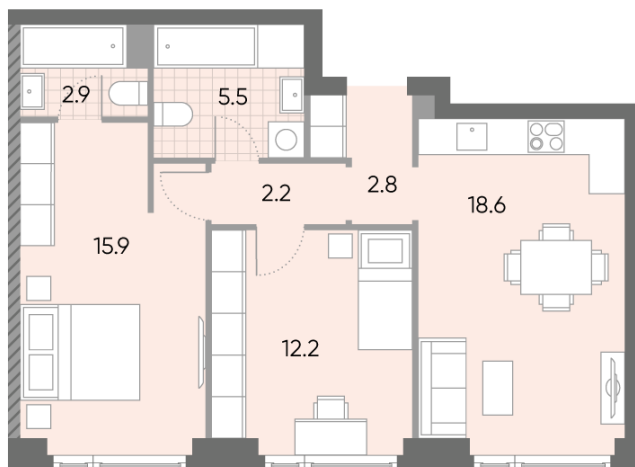

Жилой комплекс «WAVE», Wave, очередь 1

Адрес: Москворечье-Сабурово район, ул. Борисовские Пруды, д. 1

Станция метро: Москворечье, Орехово, Каширская, Борисово

2-комнатная евро квартира №1259

Спецпредложение:	20 837 932 руб	Подъезд:	3
Базовая цена:	24 090 604 руб	Этаж:	34
Количество комнат	2	Всего этажей	52
Общая площадь	60.1 м ²	Тип планировки:	2eG-2-29-34
		Отделка:	без отделки

Европланировка

Мастер-спальня

2e	60.10
2eG-2-29-34	

Жилой комплекс «WAVE», Wave, очередь 1

▶ ст. D2 МОСКВОРЕЧЬЕ

◀ м БОРИСОВО

▶ УЛИЦА БОРИСОВСКИЕ ПРУДЫ

Информация действительна на 15.12.2024