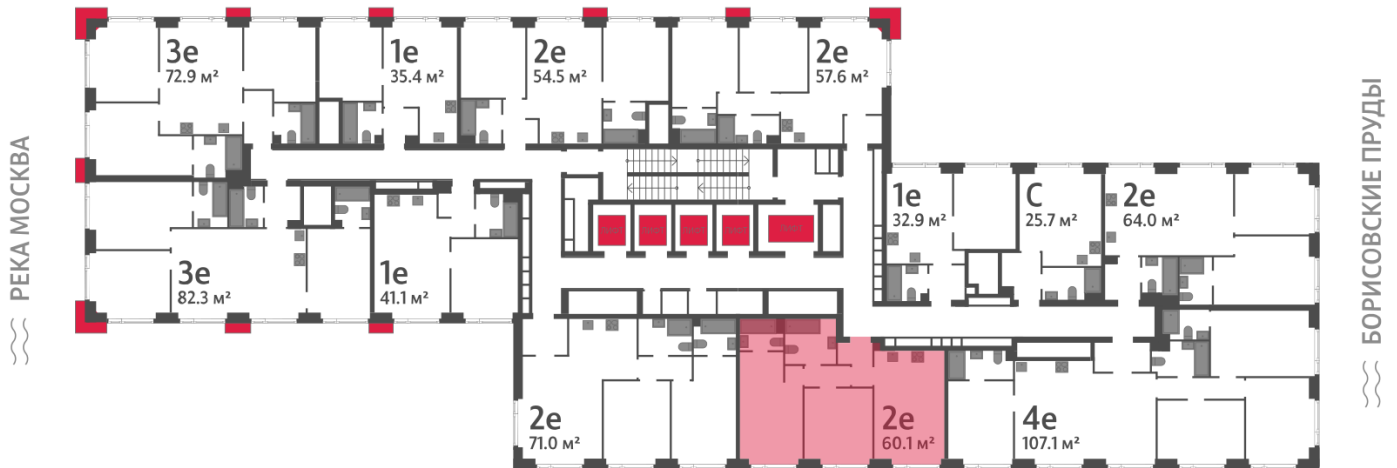

Жилой комплекс «WAVE», Wave, очередь 1

Адрес: Москворечье-Сабурово район, ул. Борисовские Пруды, д. 1

Станция метро: Москворечье, Орехово, Каширская, Борисово

2-комнатная евро квартира №1259

Спецпредложение:	20 837 932 руб	Подъезд:	3
Базовая цена:	24 090 604 руб	Этаж:	34
Количество комнат	2	Всего этажей	52
Общая площадь	60.1 м ²	Тип планировки:	2eG-2-29-34
		Отделка:	без отделки

Европланировка

Мастер-спальня

2e	60.10
2eG-2-29-34	

Жилой комплекс «WAVE», Wave, очередь 1

▶ ст. D2 МОСКВОРЕЧЬЕ

◀ м БОРИСОВО

▶ УЛИЦА БОРИСОВСКИЕ ПРУДЫ

Информация действительна на 15.12.2024