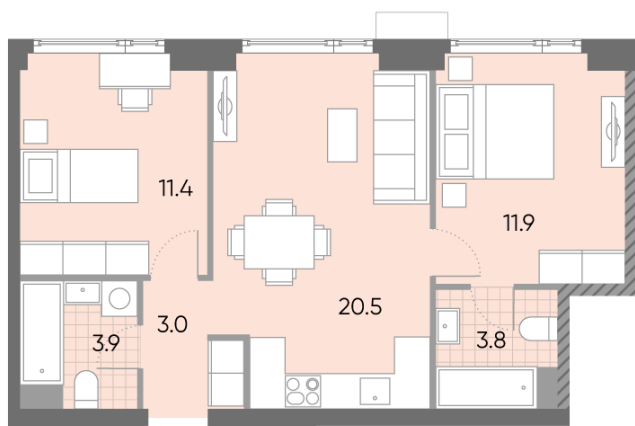

Жилой комплекс «WAVE», Wave, очередь 1

Адрес: Москворечье-Сабурово район, ул. Борисовские Пруды, д. 1

Станция метро: Борисово, Москворечье, Орехово, Каширская

2-комнатная евро квартира №1241

Спецпредложение:	20 275 308 руб	Подъезд:	3
Базовая цена:	23 440 014 руб	Этаж:	32
Количество комнат	2	Всего этажей	52
Общая площадь	54.5 м ²	Тип планировки:	2eD-4-29-34
		Отделка:	без отделки

Европланировка

Мастер-спальня

2e | 54.50
2eD-4-29-34

Жилой комплекс «WAVE», Wave, очередь 1

▶ ст. D2 МОСКВОРЕЧЬЕ

◀ м БОРИСОВО

▶ УЛИЦА БОРИСОВСКИЕ ПРУДЫ

Информация действительна на 14.12.2024