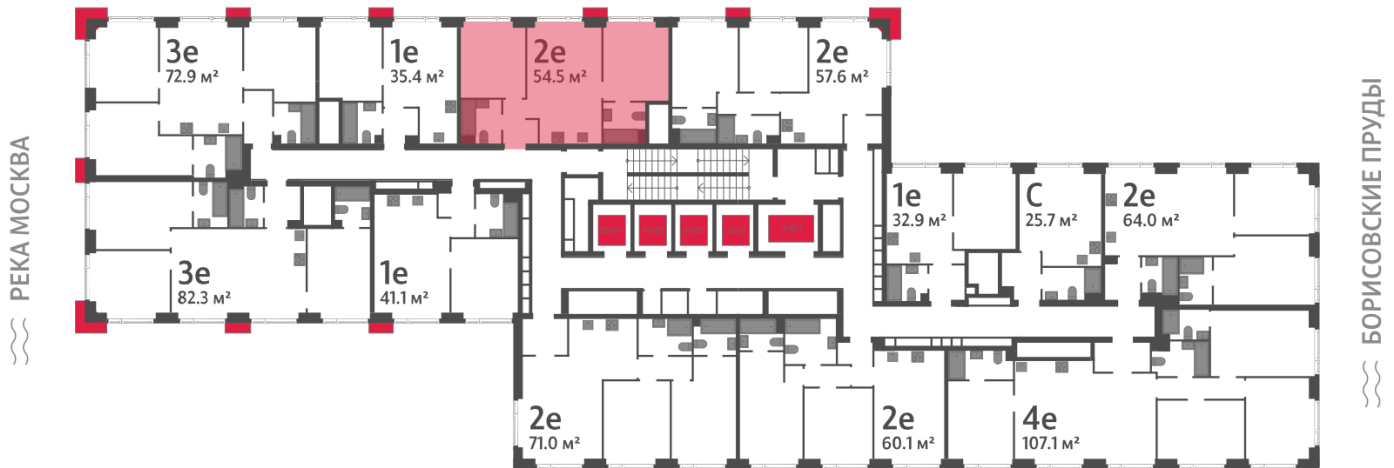

Жилой комплекс «WAVE», Wave, очередь 1

Адрес: Москворечье-Сабурово район, ул. Борисовские Пруды, д. 1

Станция метро: Борисово, Москворечье, Орехово, Каширская

2-комнатная евро квартира №1241

Спецпредложение:	20 275 308 руб	Подъезд:	3
Базовая цена:	23 440 014 руб	Этаж:	32
Количество комнат	2	Всего этажей	52
Общая площадь	54.5 м ²	Тип планировки:	2eD-4-29-34
		Отделка:	без отделки

Европланировка

Мастер-спальня

2e | 54.50
2eD-4-29-34

Жилой комплекс «WAVE», Wave, очередь 1

▶ ст. D2 МОСКВОРЕЧЬЕ

◀ м БОРИСОВО

▶ УЛИЦА БОРИСОВСКИЕ ПРУДЫ

Информация действительна на 14.12.2024