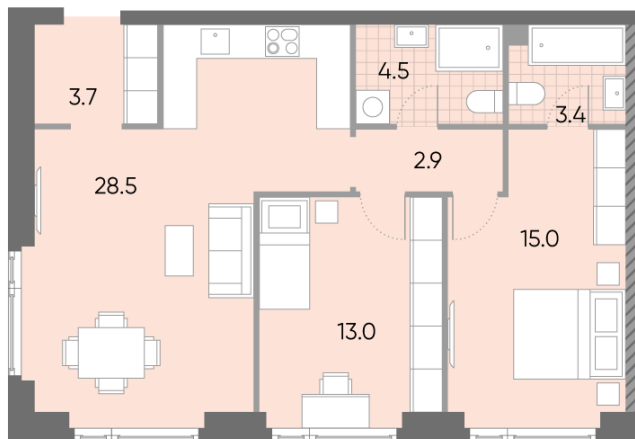

Жилой комплекс «WAVE», Wave, очередь 1

Адрес: Москворечье-Сабурово район, ул. Борисовские Пруды, д. 1

Станция метро: Борисово, Москворечье, Орехово, Каширская

2-комнатная евро квартира №1236

Спецпредложение:	23 500 858 руб	Подъезд:	3
Базовая цена:	27 169 996 руб	Этаж:	32
Количество комнат	2	Всего этажей	52
Общая площадь	71.0 м ²	Тип планировки:	2eA-4-29-34
		Отделка:	без отделки

Европланировка

Мастер-спальня

2e	71.00
2eA-4-29-34	

Информация действительна на 13.12.2024

* Данное предложение не является публичной офертой

Жилой комплекс «WAVE», Wave, очередь 1

▶ ст. D2 МОСКВОРЕЧЬЕ

◀ м БОРИСОВО