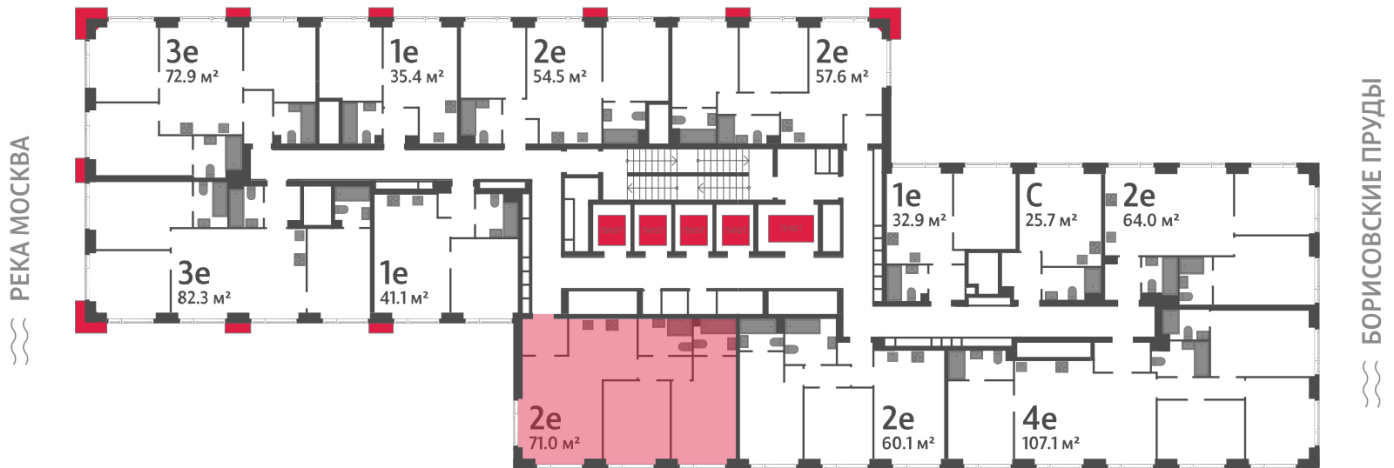

Жилой комплекс «WAVE», Wave, очередь 1

Адрес: Москворечье-Сабурово район, ул. Борисовские Пруды, д. 1

Станция метро: Борисово, Москворечье, Орехово, Каширская

2-комнатная евро квартира №1236

Спецпредложение:	23 500 858 руб	Подъезд:	3
Базовая цена:	27 169 996 руб	Этаж:	32
Количество комнат	2	Всего этажей	52
Общая площадь	71.0 м ²	Тип планировки:	2eA-4-29-34
		Отделка:	без отделки

Европланировка

Мастер-спальня

2e	71.00
2eA-4-29-34	

Информация действительна на 13.12.2024

* Данное предложение не является публичной офертой

Жилой комплекс «WAVE», Wave, очередь 1

▶ ст. D2 МОСКВОРЕЧЬЕ

◀ м БОРИСОВО