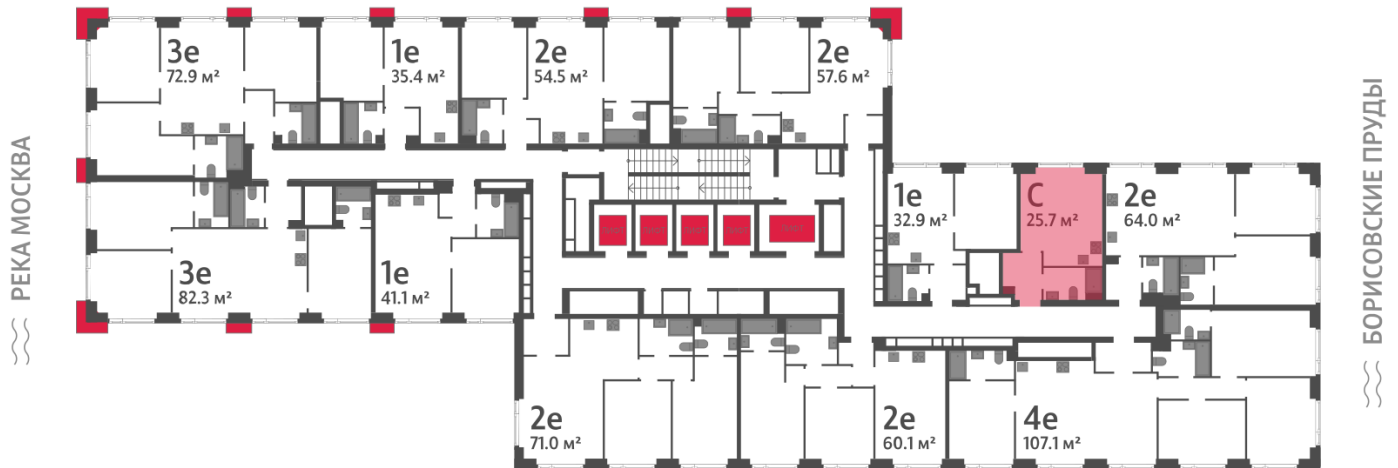

Жилой комплекс «WAVE», Wave, очередь 1

Адрес: Москворечье-Сабурово район, ул. Борисовские Пруды, д. 1

Станция метро: Москворечье, Орехово, Каширская, Борисово

Студия №1232

Спецпредложение:	11 182 172 руб	Подъезд:	3
Базовая цена:	12 924 709 руб	Этаж:	32
Количество комнат	1	Всего этажей	52
Общая площадь	25.7 м ²	Тип планировки:	StA-2-29-34
		Отделка:	без отделки

St	25.70
StA-2-29-34	

Жилой комплекс «WAVE», Wave, очередь 1

▶ ст. D2 МОСКВОРЕЧЬЕ

◀ м БОРИСОВО

▶ УЛИЦА БОРИСОВСКИЕ ПРУДЫ

Информация действительна на 15.12.2024

* Данное предложение не является публичной офертой