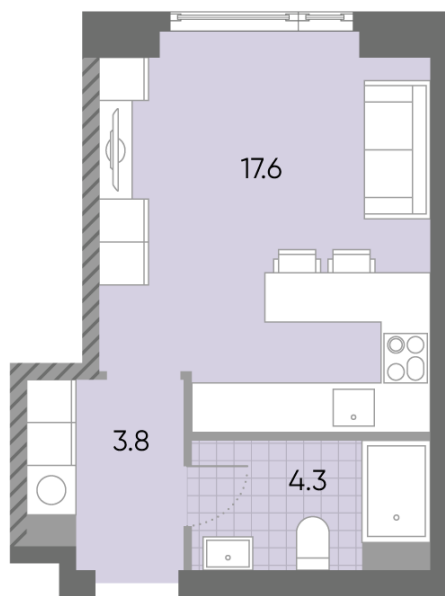

Жилой комплекс «WAVE», Wave, очередь 1

Адрес: Москворечье-Сабурово район, ул. Борисовские Пруды, д. 1

Станция метро: Москворечье, Орехово, Каширская, Борисово

Студия №1232

Спецпредложение:	11 182 172 руб	Подъезд:	3
Базовая цена:	12 924 709 руб	Этаж:	32
Количество комнат	1	Всего этажей	52
Общая площадь	25.7 м ²	Тип планировки:	StA-2-29-34
		Отделка:	без отделки

St	25.70
StA-2-29-34	

Жилой комплекс «WAVE», Wave, очередь 1

▶ ст. D2 МОСКВОРЕЧЬЕ

◀ м БОРИСОВО

▶ УЛИЦА БОРИСОВСКИЕ ПРУДЫ

Информация действительна на 15.12.2024

* Данное предложение не является публичной офертой