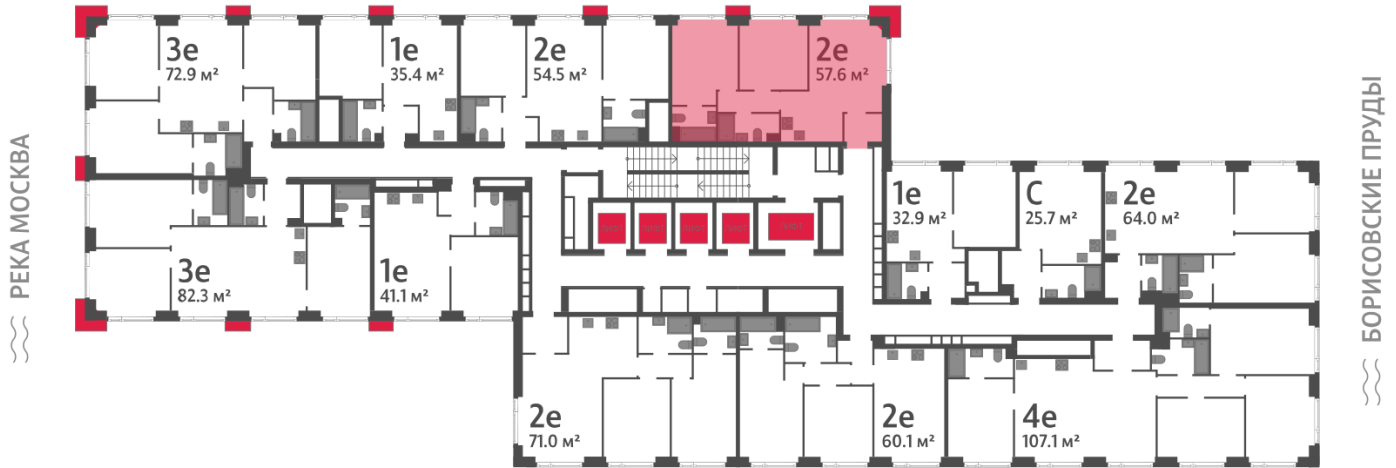

Жилой комплекс «WAVE», Wave, очередь 1

Адрес: Москворечье-Сабурово район, ул. Борисовские Пруды, д. 1

Станция метро: Борисово, Москворечье, Орехово, Каширская

2-комнатная евро квартира №1230

Спецпредложение:	21 414 758 руб	Подъезд:	3
Базовая цена:	24 757 632 руб	Этаж:	32
Количество комнат	2	Всего этажей	52
Общая площадь	57.6 м ²	Тип планировки:	2еА-3-29-34
		Отделка:	без отделки

Европланировка

Мастер-спальня

2е | 57.60
2еА-3-29-34

Жилой комплекс «WAVE», Wave, очередь 1

▶ ст. D2 МОСКВОРЕЧЬЕ

◀ м БОРИСОВО

▶ УЛИЦА БОРИСОВСКИЕ ПРУДЫ

Информация действительна на 13.12.2024