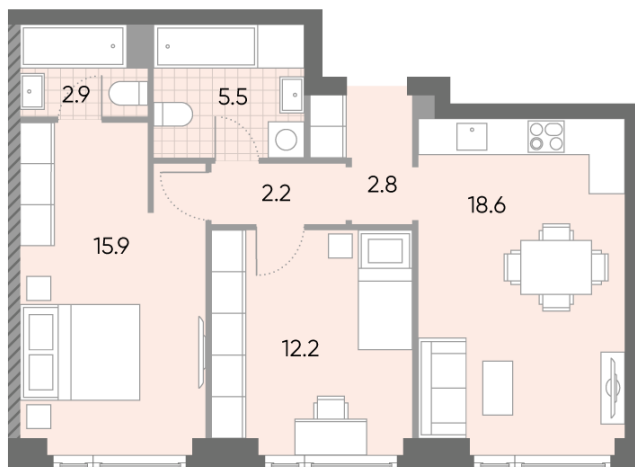

## 2-комнатная евро квартира №1223

Спецпредложение:	20 642 006 руб	Подъезд:	3
Базовая цена:	23 864 027 руб	Этаж:	31
Количество комнат	2	Всего этажей	52
Общая площадь	60.1 м <sup>2</sup>	Тип планировки:	2eG-2-29-34
		Отделка:	без отделки

Европланировка

Мастер-спальня

2e	60.10
2eG-2-29-34	