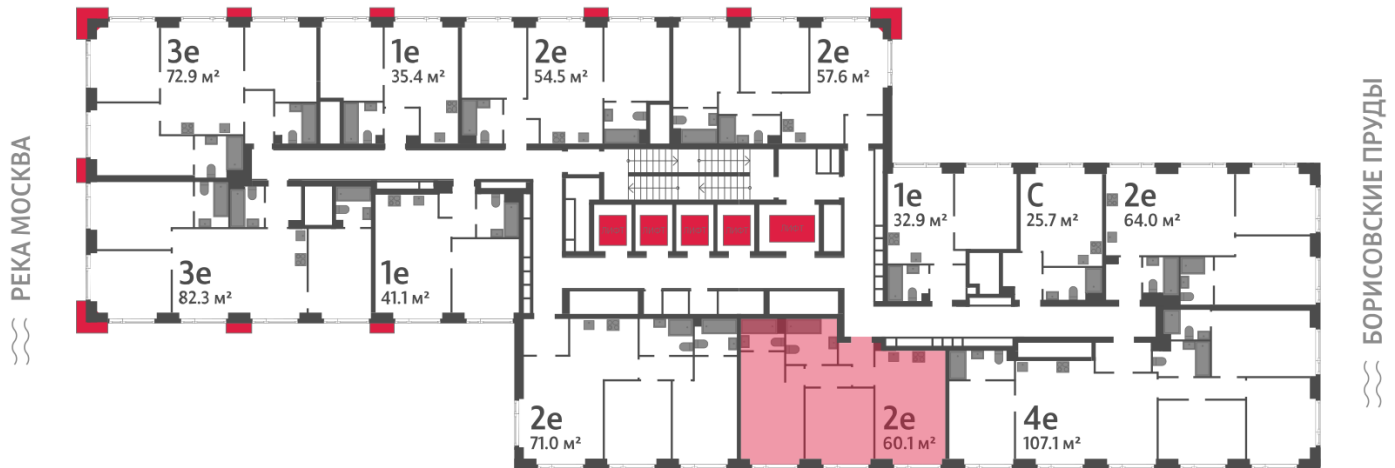

Европланировка

Мастер-спальня

2e	60.10
2eG-2-29-34	

# Жилой комплекс «WAVE», Wave, очередь 1

▶ ст. D2 МОСКВОРЕЧЬЕ

◀ м БОРИСОВО

▶ УЛИЦА БОРИСОВСКИЕ ПРУДЫ

Информация действительна на 14.12.2024

\* Данное предложение не является публичной офертой