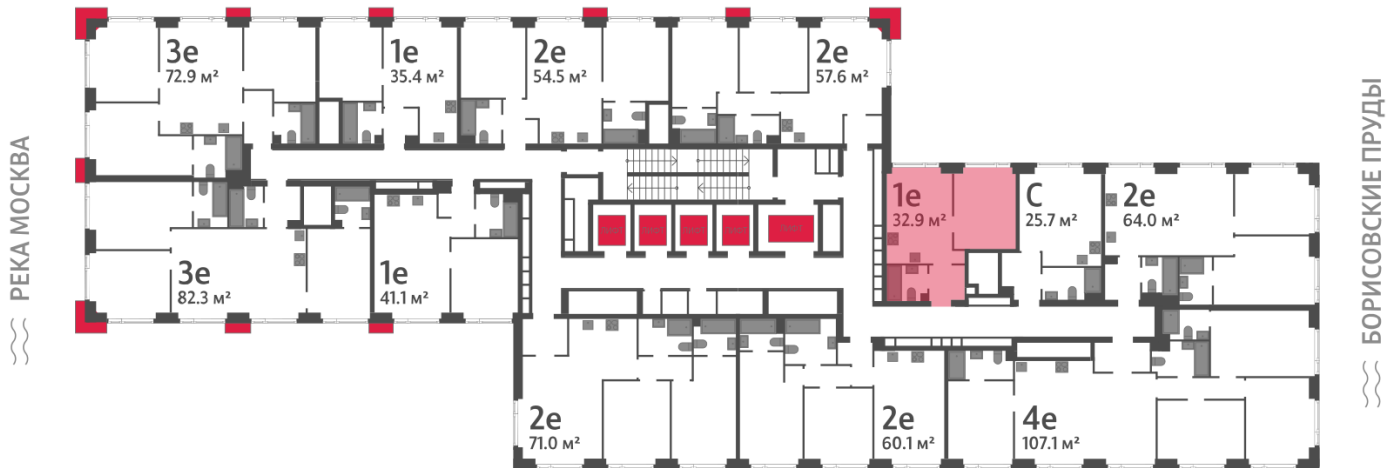

Жилой комплекс «WAVE», Wave, очередь 1

Адрес: Москворечье-Сабурово район, ул. Борисовские Пруды, д. 1

Станция метро: Борисово, Москворечье, Орехово, Каширская

1-комнатная евро квартира №1219

Спецпредложение:	13 694 526 руб	Подъезд:	3
Базовая цена:	15 829 999 руб	Этаж:	31
Количество комнат	1	Всего этажей	52
Общая площадь	32.9 м ²	Тип планировки:	1eC-3-29-34
		Отделка:	без отделки

Европланировка

1e	32.90
1eC-3-29-34	

Жилой комплекс «WAVE», Wave, очередь 1

▶ ст. D2 МОСКВОРЕЧЬЕ

◀ м БОРИСОВО

▶ УЛИЦА БОРИСОВСКИЕ ПРУДЫ

Информация действительна на 13.12.2024

* Данное предложение не является публичной офертой