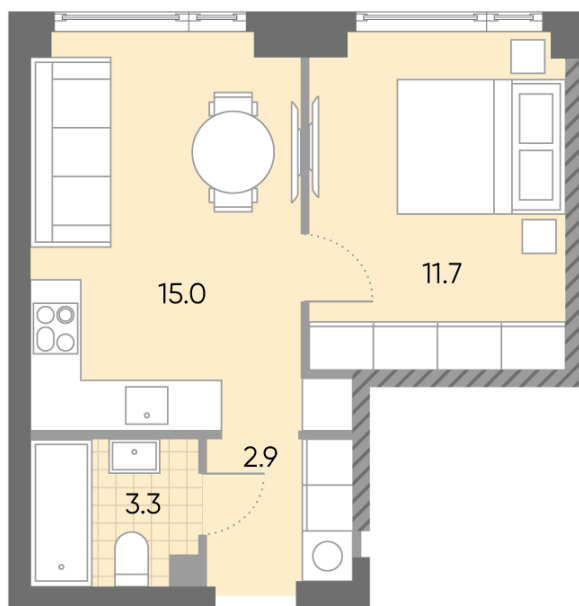

Жилой комплекс «WAVE», Wave, очередь 1

Адрес: Москворечье-Сабурово район, ул. Борисовские Пруды, д. 1

Станция метро: Борисово, Москворечье, Орехово, Каширская

1-комнатная евро квартира №1219

Спецпредложение:	13 694 526 руб	Подъезд:	3
Базовая цена:	15 829 999 руб	Этаж:	31
Количество комнат	1	Всего этажей	52
Общая площадь	32.9 м²	Тип планировки:	1eC-3-29-34
		Отделка:	без отделки

Европланировка

1e	32.90
1eC-3-29-34