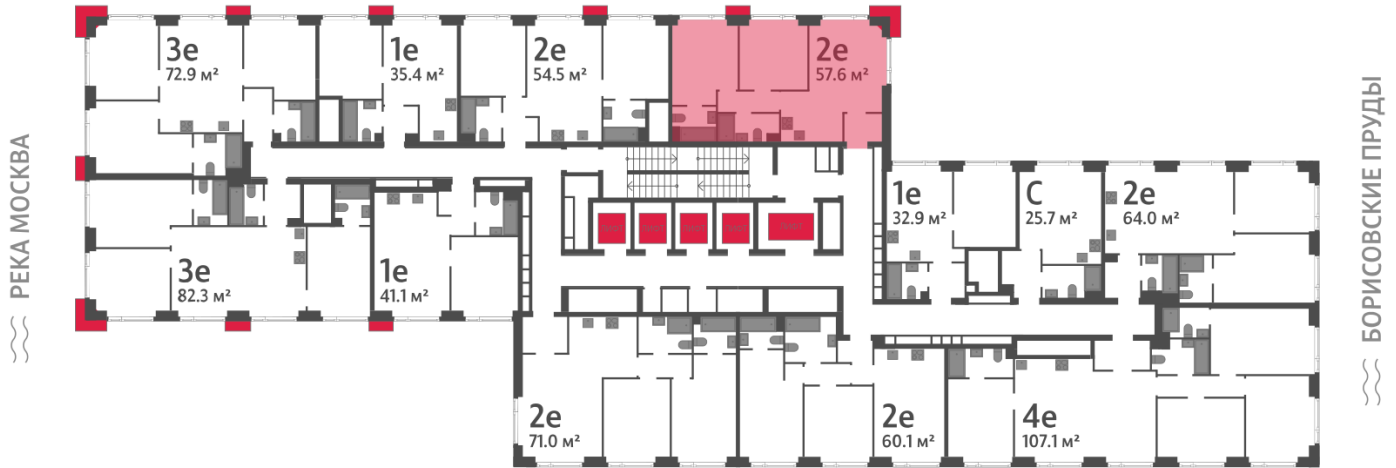

Жилой комплекс «WAVE», Wave, очередь 1

Адрес: Москворечье-Сабурово район, ул. Борисовские Пруды, д. 1

Станция метро: Борисово, Москворечье, Орехово, Каширская

2-комнатная евро квартира №1218

Спецпредложение:	20 802 240 руб	Подъезд:	3
Базовая цена:	24 049 324 руб	Этаж:	31
Количество комнат	2	Всего этажей	52
Общая площадь	57.6 м ²	Тип планировки:	2еА-3-29-34
		Отделка:	без отделки

Европланировка

Мастер-спальня

2е | 57.60
2еА-3-29-34

Жилой комплекс «WAVE», Wave, очередь 1

▶ ст. D2 МОСКВОРЕЧЬЕ

◀ м БОРИСОВО

▶ УЛИЦА БОРИСОВСКИЕ ПРУДЫ

Информация действительна на 15.12.2024