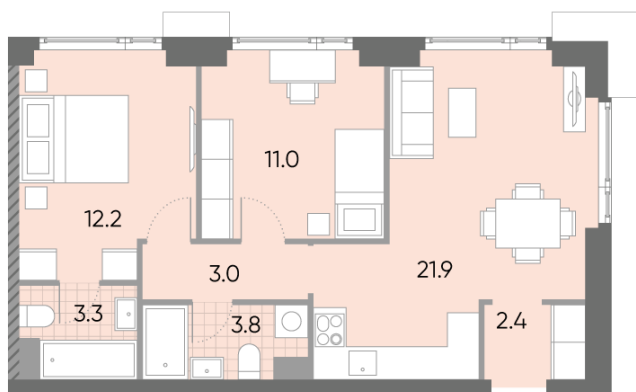

Жилой комплекс «WAVE», Wave, очередь 1

Адрес: Москворечье-Сабурово район, ул. Борисовские Пруды, д. 1

Станция метро: Борисово, Москворечье, Орехово, Каширская

2-комнатная евро квартира №1218

Спецпредложение:	20 802 240 руб	Подъезд:	3
Базовая цена:	24 049 324 руб	Этаж:	31
Количество комнат	2	Всего этажей	52
Общая площадь	57.6 м ²	Тип планировки:	2еА-3-29-34
		Отделка:	без отделки

Европланировка

Мастер-спальня

2е | 57.60
2еА-3-29-34

Жилой комплекс «WAVE», Wave, очередь 1

▶ ст. D2 МОСКВОРЕЧЬЕ

◀ м БОРИСОВО

▶ УЛИЦА БОРИСОВСКИЕ ПРУДЫ

Информация действительна на 15.12.2024