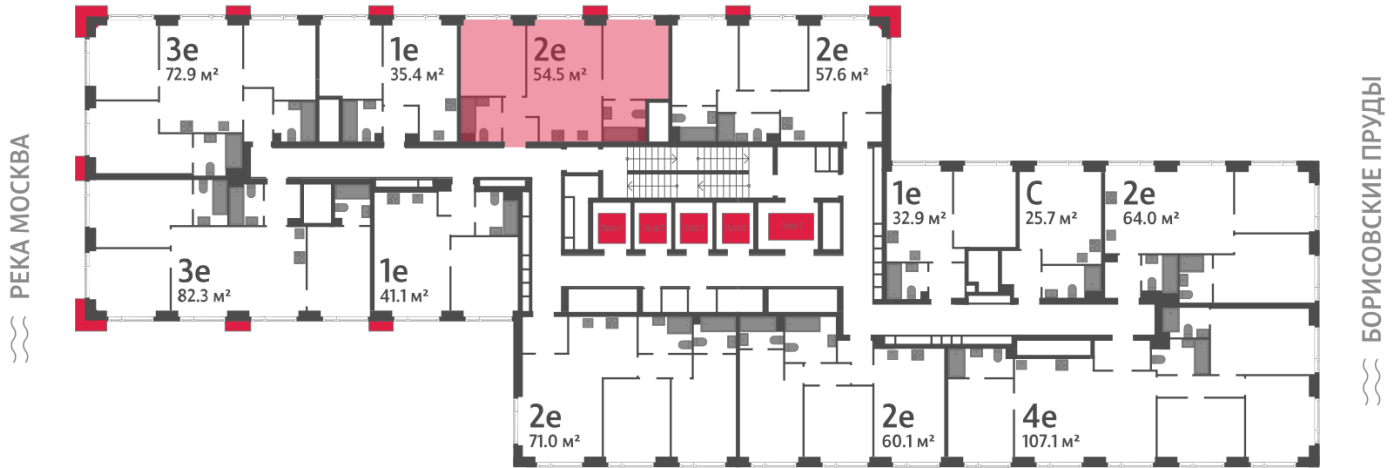

Жилой комплекс «WAVE», Wave, очередь 1

Адрес: Москворечье-Сабурово район, ул. Борисовские Пруды, д. 1

Станция метро: Борисово, Москворечье, Орехово, Каширская

2-комнатная евро квартира №1217

Спецпредложение:	20 160 313 руб	Подъезд:	3
Базовая цена:	23 307 034 руб	Этаж:	30
Количество комнат	2	Всего этажей	52
Общая площадь	54.5 м ²	Тип планировки:	2eD-4-29-34
		Отделка:	без отделки

Европланировка

Мастер-спальня

2e	54.50
2eD-4-29-34	

Информация действительна на 12.12.2024

* Данное предложение не является публичной офертой

Жилой комплекс «WAVE», Wave, очередь 1

▶ ст. D2 МОСКВОРЕЧЬЕ

◀ м БОРИСОВО