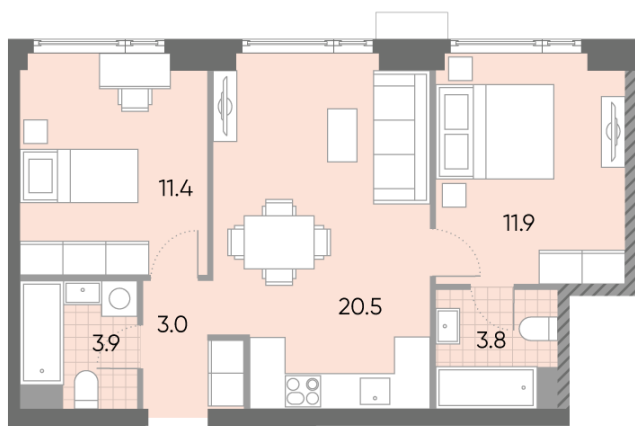

Жилой комплекс «WAVE», Wave, очередь 1

Адрес: Москворечье-Сабурово район, ул. Борисовские Пруды, д. 1

Станция метро: Борисово, Москворечье, Орехово, Каширская

2-комнатная евро квартира №1217

Спецпредложение:	20 160 313 руб	Подъезд:	3
Базовая цена:	23 307 034 руб	Этаж:	30
Количество комнат	2	Всего этажей	52
Общая площадь	54.5 м ²	Тип планировки:	2eD-4-29-34
		Отделка:	без отделки

Европланировка

Мастер-спальня

2e	54.50
2eD-4-29-34	

Информация действительна на 12.12.2024

* Данное предложение не является публичной офертой

Жилой комплекс «WAVE», Wave, очередь 1

▶ ст. D2 МОСКВОРЕЧЬЕ

◀ м БОРИСОВО