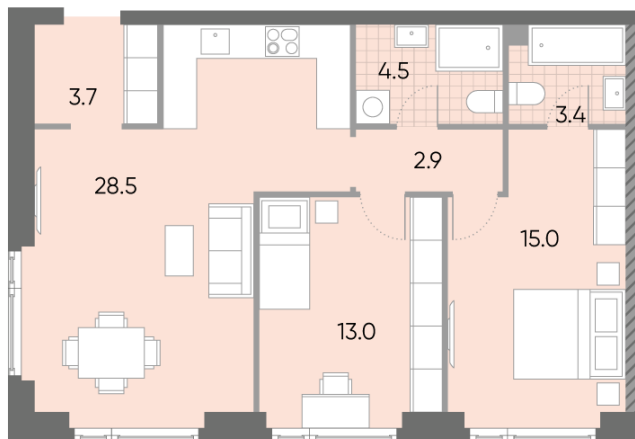

Жилой комплекс «WAVE», Wave, очередь 1

Адрес: Москворечье-Сабурово район, ул. Борисовские Пруды, д. 1

Станция метро: Борисово, Москворечье, Орехово, Каширская

2-комнатная евро квартира №1212

Спецпредложение:	23 365 035 руб	Подъезд:	3
Базовая цена:	27 012 944 руб	Этаж:	30
Количество комнат	2	Всего этажей	52
Общая площадь	71.0 м ²	Тип планировки:	2eA-4-29-34
		Отделка:	без отделки

Европланировка

Мастер-спальня

2e	71.00
2eA-4-29-34	

Информация действительна на 12.12.2024

* Данное предложение не является публичной офертой

Жилой комплекс «WAVE», Wave, очередь 1

▶ ст. D2 МОСКВОРЕЧЬЕ

◀ м БОРИСОВО