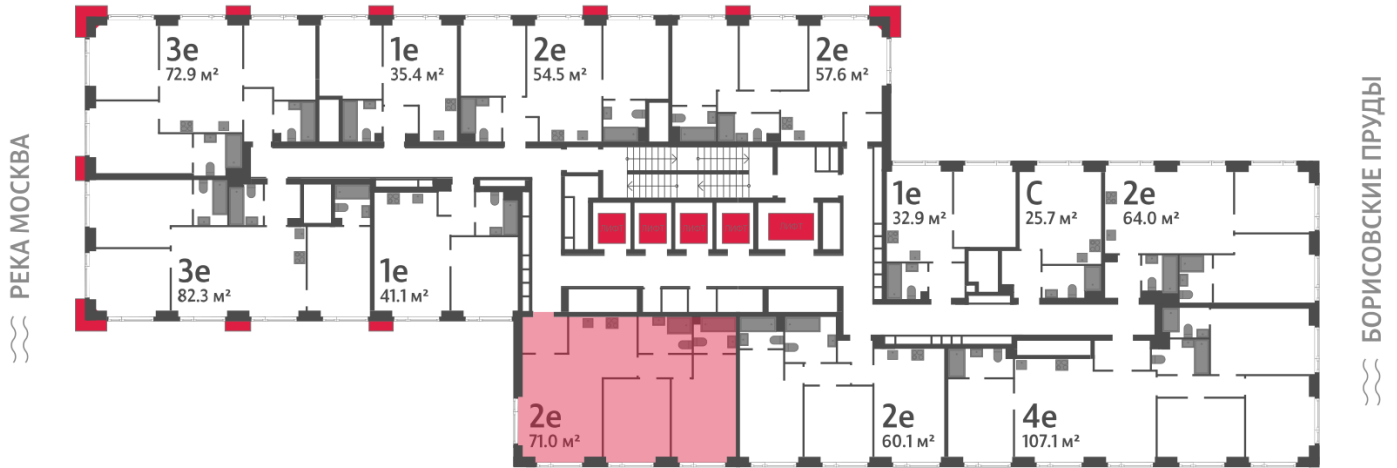

Жилой комплекс «WAVE», Wave, очередь 1

Адрес: Москворечье-Сабурово район, ул. Борисовские Пруды, д. 1

Станция метро: Борисово, Москворечье, Орехово, Каширская

2-комнатная евро квартира №1212

Спецпредложение:	23 365 035 руб	Подъезд:	3
Базовая цена:	27 012 944 руб	Этаж:	30
Количество комнат	2	Всего этажей	52
Общая площадь	71.0 м ²	Тип планировки:	2eA-4-29-34
		Отделка:	без отделки

Европланировка

Мастер-спальня

2e	71.00
2eA-4-29-34	

Информация действительна на 12.12.2024

* Данное предложение не является публичной офертой

Жилой комплекс «WAVE», Wave, очередь 1

▶ ст. D2 МОСКВОРЕЧЬЕ

◀ м БОРИСОВО