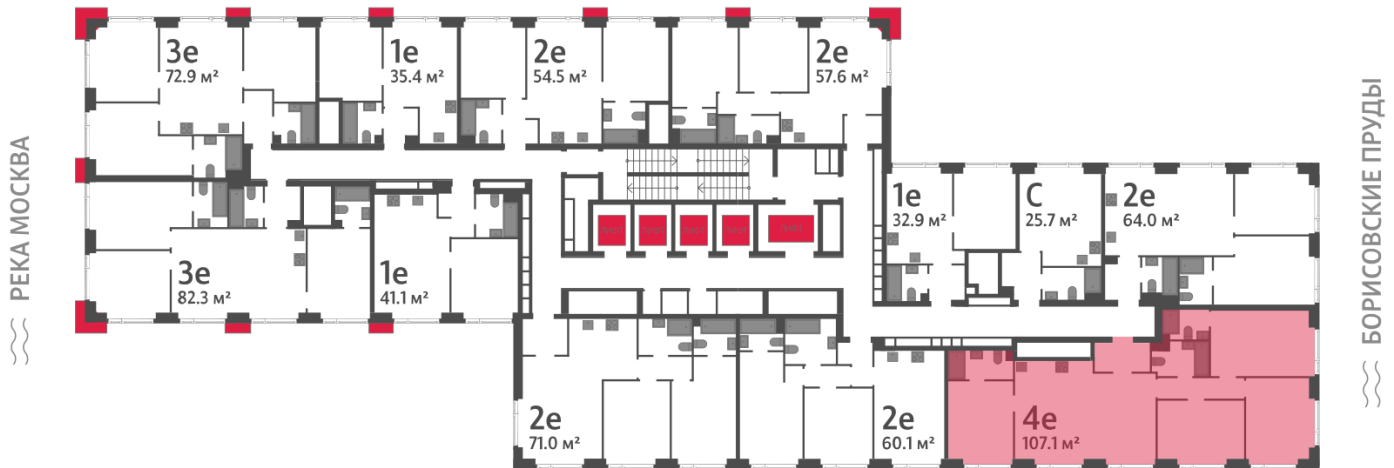

## 4-комнатная евро квартира №1210

<b>Спецпредложение:</b>	<b>38 570 994 руб</b>	Подъезд:	3
Базовая цена:	44 597 082 руб	Этаж:	30
Количество комнат	4	Всего этажей	52
Общая площадь	107.1 м <sup>2</sup>	Тип планировки:	4еА-2-29-34
		Отделка:	без отделки

Европланировка

Мастер-спальня

4е	107.1
4еА-2-29-34	

Информация действительна на 11.12.2024

\* Данное предложение не является публичной офертой

# Жилой комплекс «WAVE», Wave, очередь 1

▶ ст. D2 МОСКВОРЕЧЬЕ

◀ м БОРИСОВО

▶ УЛИЦА БОРИСОВСКИЕ ПРУДЫ

Информация действительна на 11.12.2024

\* Данное предложение не является публичной офертой