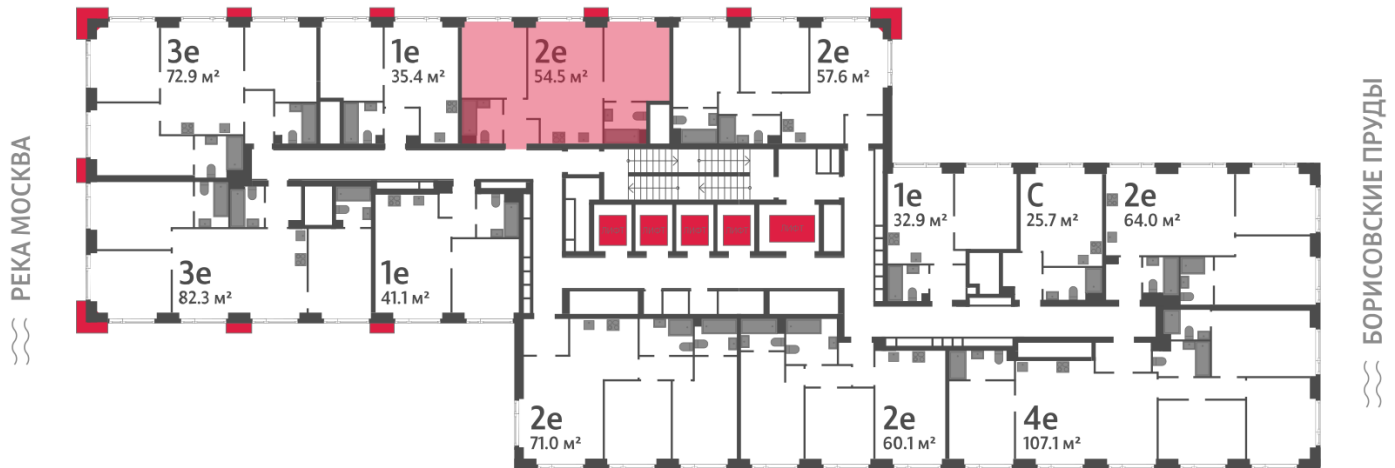

Жилой комплекс «WAVE», Wave, очередь 1

Адрес: Москворечье-Сабурово район, ул. Борисовские Пруды, д. 1

Станция метро: Борисово, Москворечье, Орехово, Каширская

2-комнатная евро квартира №1205

спецпредложение:	20 102 815 руб	Подъезд:	3
Базовая цена:	23 240 544 руб	Этаж:	29
Количество комнат	2	Всего этажей	52
Общая площадь	54.5 м ²	Тип планировки:	2eD-4-29-34
		Отделка:	без отделки

Европланировка

Мастер-спальня

2e | 54.50
2eD-4-29-34

Жилой комплекс «WAVE», Wave, очередь 1

▶ ст. D2 МОСКВОРЕЧЬЕ

◀ м БОРИСОВО

▶ УЛИЦА БОРИСОВСКИЕ ПРУДЫ

Информация действительна на 26.12.2024