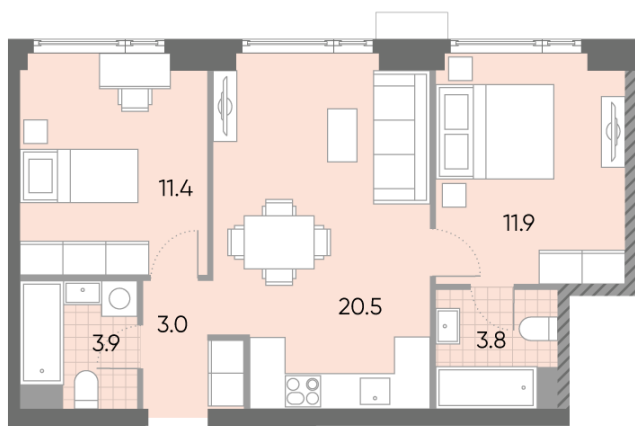

Жилой комплекс «WAVE», Wave, очередь 1

Адрес: Москворечье-Сабурово район, ул. Борисовские Пруды, д. 1

Станция метро: Борисово, Москворечье, Орехово, Каширская

2-комнатная евро квартира №1205

спецпредложение:	20 102 815 руб	Подъезд:	3
Базовая цена:	23 240 544 руб	Этаж:	29
Количество комнат	2	Всего этажей	52
Общая площадь	54.5 м ²	Тип планировки:	2eD-4-29-34
		Отделка:	без отделки

Европланировка

Мастер-спальня

2e | 54.50
2eD-4-29-34

Жилой комплекс «WAVE», Wave, очередь 1

▶ ст. D2 МОСКВОРЕЧЬЕ

◀ м БОРИСОВО

▶ УЛИЦА БОРИСОВСКИЕ ПРУДЫ

Информация действительна на 26.12.2024