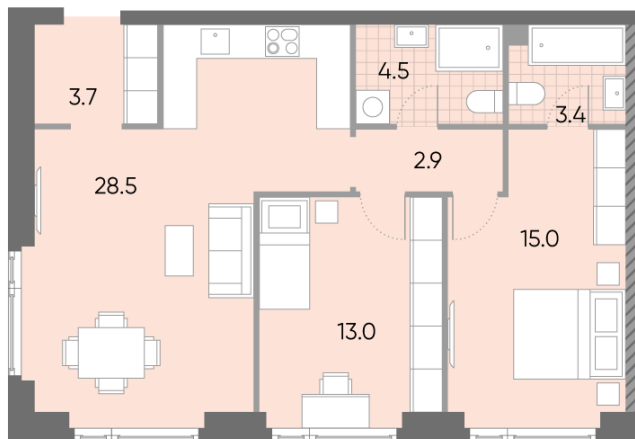

Жилой комплекс «WAVE», Wave, очередь 1

Адрес: Москворечье-Сабурово район, ул. Борисовские Пруды, д. 1

Станция метро: Борисово, Москворечье, Орехово, Каширская

2-комнатная евро квартира №1200

Спецпредложение:	23 297 159 руб	Подъезд:	3
Базовая цена:	26 934 489 руб	Этаж:	29
Количество комнат	2	Всего этажей	52
Общая площадь	71.0 м ²	Тип планировки:	2eA-4-29-34
		Отделка:	без отделки

Европланировка

Мастер-спальня

2e	71.00
2eA-4-29-34	

Жилой комплекс «WAVE», Wave, очередь 1

▶ ст. D2 МОСКВОРЕЧЬЕ

◀ м БОРИСОВО

▶ УЛИЦА БОРИСОВСКИЕ ПРУДЫ

Информация действительна на 12.12.2024