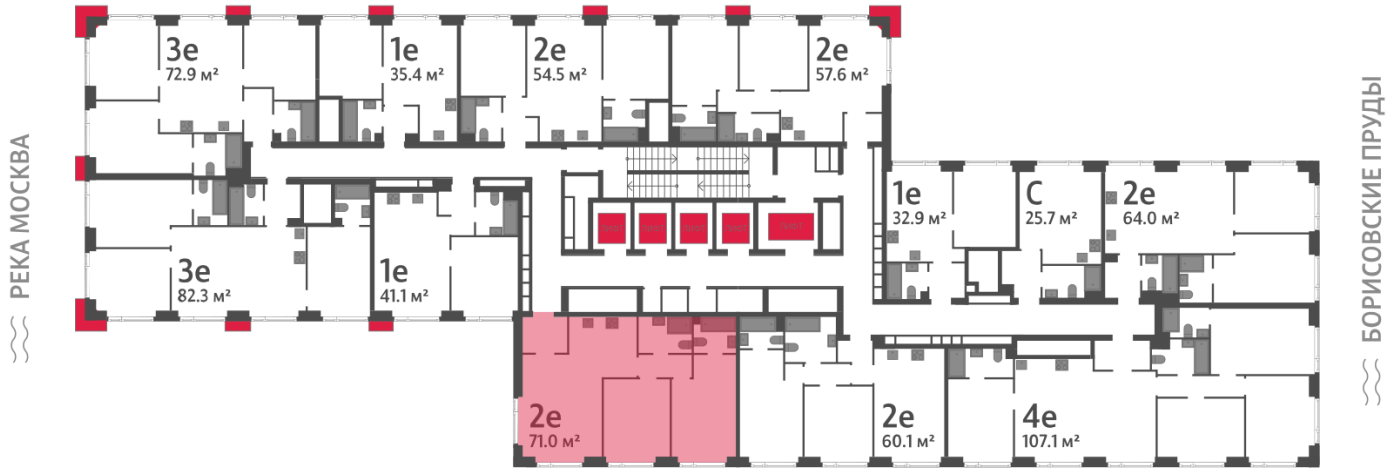

Жилой комплекс «WAVE», Wave, очередь 1

Адрес: Москворечье-Сабурово район, ул. Борисовские Пруды, д. 1

Станция метро: Борисово, Москворечье, Орехово, Каширская

2-комнатная евро квартира №1200

Спецпредложение:	23 297 159 руб	Подъезд:	3
Базовая цена:	26 934 489 руб	Этаж:	29
Количество комнат	2	Всего этажей	52
Общая площадь	71.0 м ²	Тип планировки:	2eA-4-29-34
		Отделка:	без отделки

Европланировка

Мастер-спальня

2e	71.00
2eA-4-29-34	

Жилой комплекс «WAVE», Wave, очередь 1

▶ ст. D2 МОСКВОРЕЧЬЕ

◀ м БОРИСОВО

▶ УЛИЦА БОРИСОВСКИЕ ПРУДЫ

Информация действительна на 12.12.2024