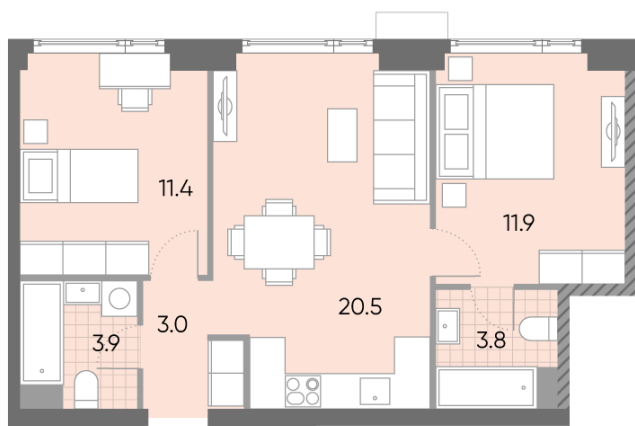

Жилой комплекс «WAVE», Wave, очередь 1

Адрес: Москворечье-Сабурово район, ул. Борисовские Пруды, д. 1

Станция метро: Москворечье, Орехово, Каширская, Борисово

2-комнатная евро квартира №1193

Спецпредложение:	20 045 318 руб	Подъезд:	3
Базовая цена:	23 174 054 руб	Этаж:	28
Количество комнат	2	Всего этажей	52
Общая площадь	54.5 м ²	Тип планировки:	2eD-4-25-28
		Отделка:	без отделки

Европланировка

Мастер-спальня

2e	54.50
2eD-4-25-28	

Информация действительна на 15.12.2024

* Данное предложение не является публичной офертой

Жилой комплекс «WAVE», Wave, очередь 1

▶ ст. D2 МОСКВОРЕЧЬЕ

◀ м БОРИСОВО