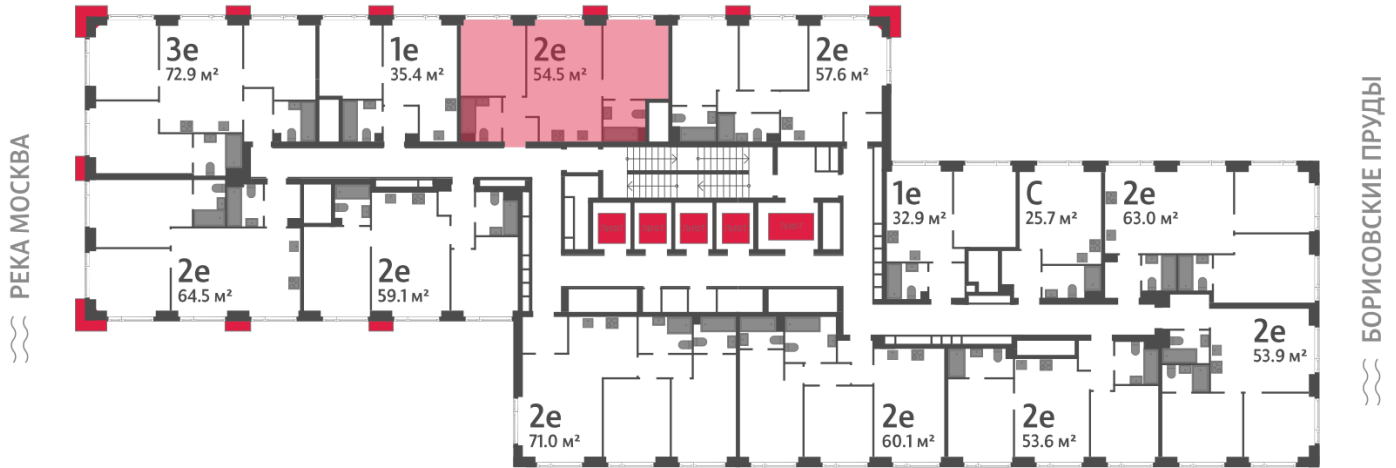

Жилой комплекс «WAVE», Wave, очередь 1

Адрес: Москворечье-Сабурово район, ул. Борисовские Пруды, д. 1

Станция метро: Москворечье, Орехово, Каширская, Борисово

2-комнатная евро квартира №1193

Спецпредложение:	20 045 318 руб	Подъезд:	3
Базовая цена:	23 174 054 руб	Этаж:	28
Количество комнат	2	Всего этажей	52
Общая площадь	54.5 м ²	Тип планировки:	2eD-4-25-28
		Отделка:	без отделки

Европланировка

Мастер-спальня

2e	54.50
2eD-4-25-28	

Информация действительна на 15.12.2024

* Данное предложение не является публичной офертой

Жилой комплекс «WAVE», Wave, очередь 1

▶ ст. D2 МОСКВОРЕЧЬЕ

◀ м БОРИСОВО