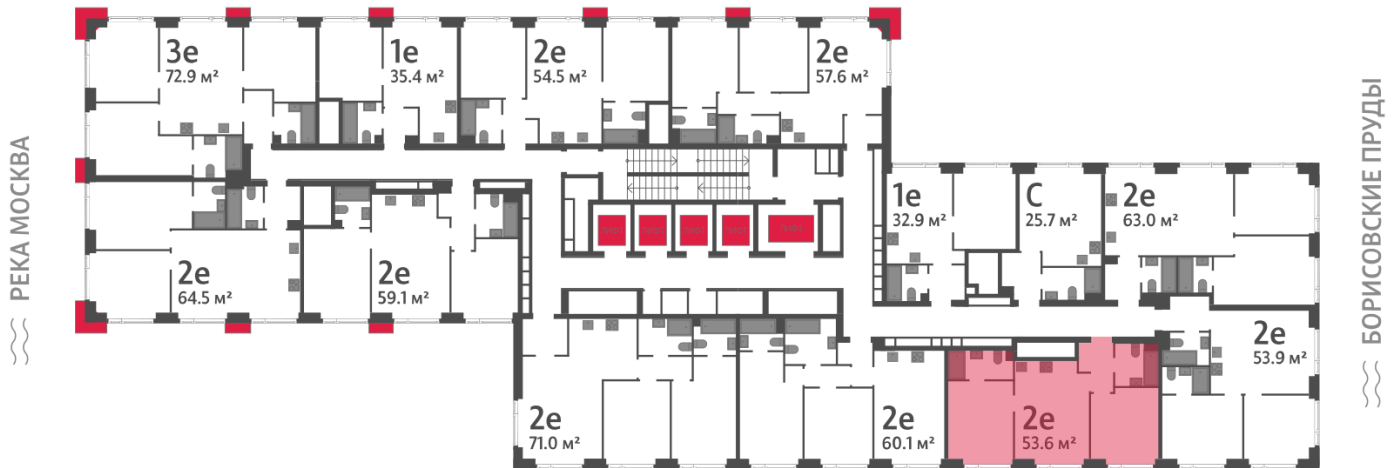

Жилой комплекс «WAVE», Wave, очередь 1

Адрес: Москворечье-Сабурово район, ул. Борисовские Пруды, д. 1

Станция метро: Москворечье, Орехово, Каширская, Борисово

2-комнатная евро квартира №1186

Спецпредложение:	19 426 676 руб	Подъезд:	3
Базовая цена:	22 458 614 руб	Этаж:	28
Количество комнат	2	Всего этажей	52
Общая площадь	53.6 м ²	Тип планировки:	2eD-2-25-28
		Отделка:	без отделки

Европланировка

Мастер-спальня

2e	53.60
2eD-2-25-28	

Информация действительна на 15.12.2024

* Данное предложение не является публичной офертой

Жилой комплекс «WAVE», Wave, очередь 1

▶ ст. D2 МОСКВОРЕЧЬЕ

◀ м БОРИСОВО