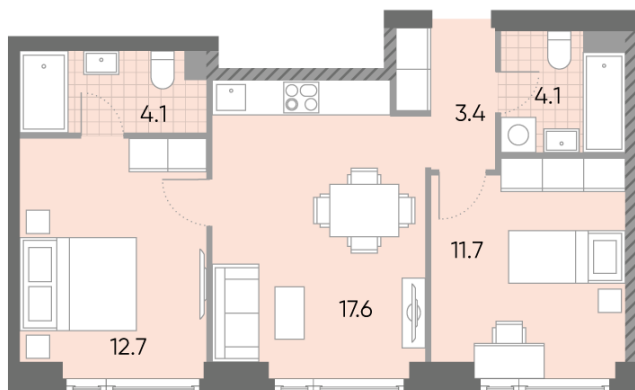

Жилой комплекс «WAVE», Wave, очередь 1

Адрес: Москворечье-Сабурово район, ул. Борисовские Пруды, д. 1

Станция метро: Москворечье, Орехово, Каширская, Борисово

2-комнатная евро квартира №1186

Спецпредложение:	19 426 676 руб	Подъезд:	3
Базовая цена:	22 458 614 руб	Этаж:	28
Количество комнат	2	Всего этажей	52
Общая площадь	53.6 м ²	Тип планировки:	2eD-2-25-28
		Отделка:	без отделки

Европланировка

Мастер-спальня

2e	53.60
2eD-2-25-28	

Информация действительна на 15.12.2024

* Данное предложение не является публичной офертой

Жилой комплекс «WAVE», Wave, очередь 1

▶ ст. D2 МОСКВОРЕЧЬЕ

◀ м БОРИСОВО