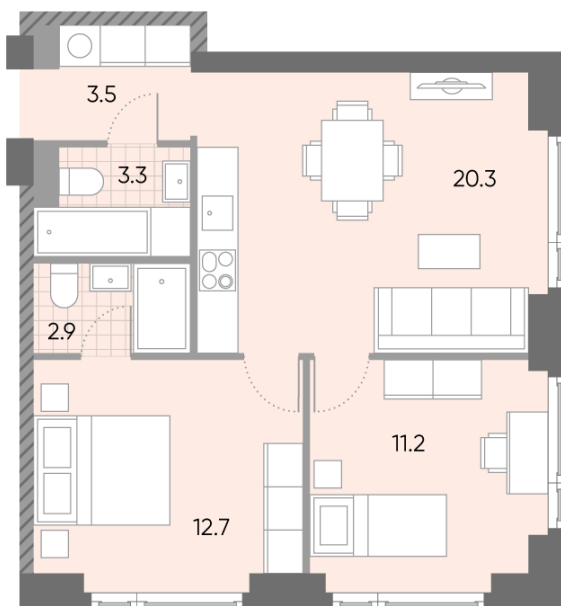

Жилой комплекс «WAVE», Wave, очередь 1

Адрес: Москворечье-Сабурово район, ул. Борисовские Пруды, д. 1

Станция метро: Борисово, Москворечье, Орехово, Каширская

2-комнатная евро квартира №1185

Спецпредложение:	19 489 647 руб	Подъезд:	3
Базовая цена:	22 531 493 руб	Этаж:	28
Количество комнат	2	Всего этажей	52
Общая площадь	53.9 м ²	Тип планировки:	2eC-3-25-28
		Отделка:	без отделки

Европланировка

Мастер-спальня

2e | 53.90
2eC-3-25-28

Жилой комплекс «WAVE», Wave, очередь 1

▶ ст. D2 МОСКВОРЕЧЬЕ

◀ м БОРИСОВО

▶ УЛИЦА БОРИСОВСКИЕ ПРУДЫ

Информация действительна на 13.12.2024