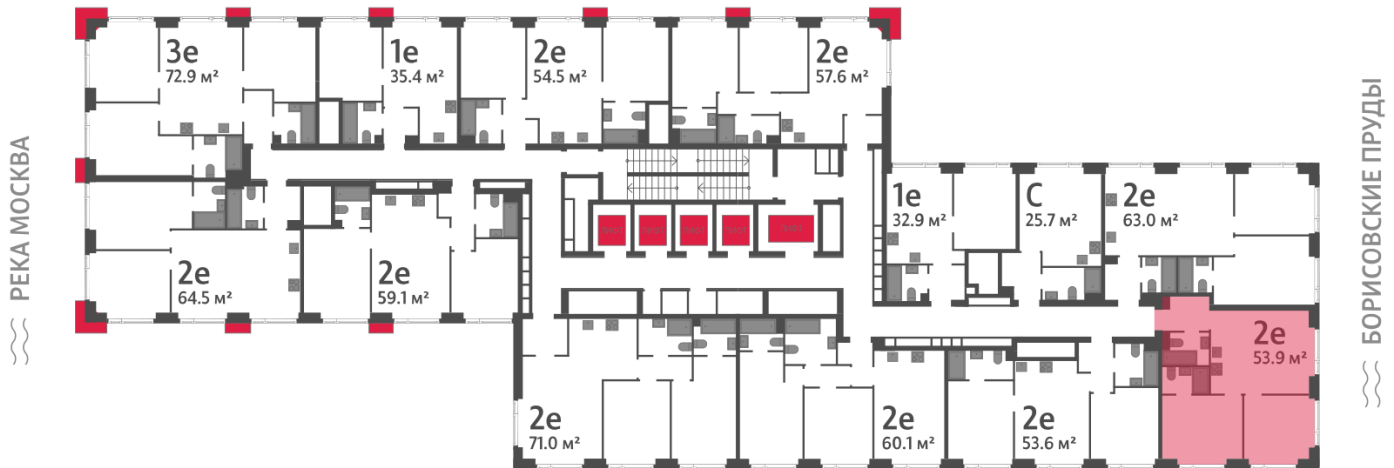

Жилой комплекс «WAVE», Wave, очередь 1

Адрес: Москворечье-Сабурово район, ул. Борисовские Пруды, д. 1

Станция метро: Борисово, Москворечье, Орехово, Каширская

2-комнатная евро квартира №1185

Спецпредложение:	19 489 647 руб	Подъезд:	3
Базовая цена:	22 531 493 руб	Этаж:	28
Количество комнат	2	Всего этажей	52
Общая площадь	53.9 м ²	Тип планировки:	2eC-3-25-28
		Отделка:	без отделки

Европланировка

Мастер-спальня

2e | 53.90
2eC-3-25-28

Жилой комплекс «WAVE», Wave, очередь 1

▶ ст. D2 МОСКВОРЕЧЬЕ

◀ м БОРИСОВО

▶ УЛИЦА БОРИСОВСКИЕ ПРУДЫ

Информация действительна на 13.12.2024