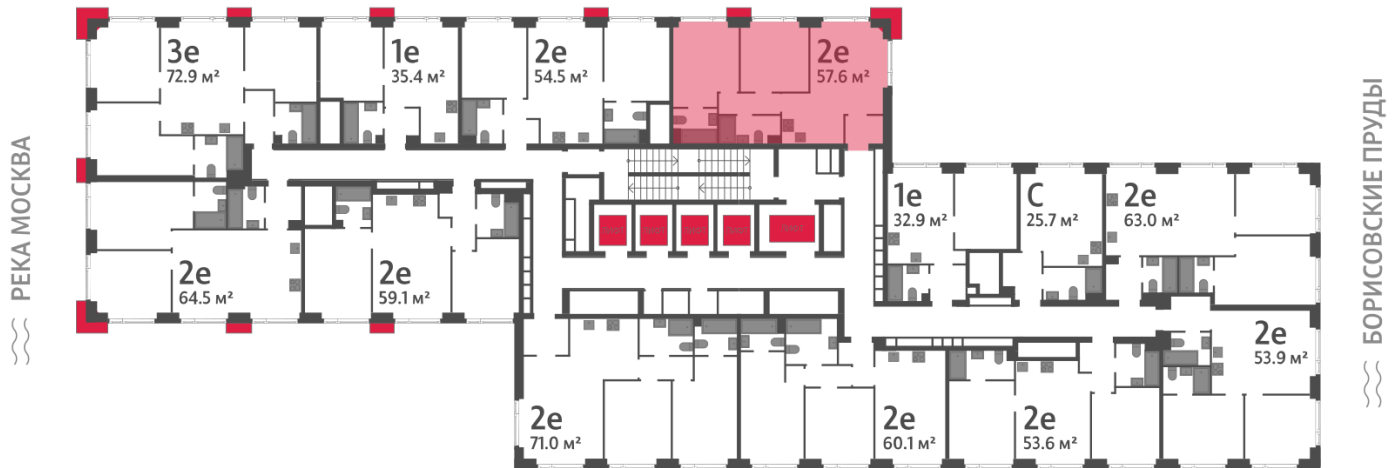

Жилой комплекс «WAVE», Wave, очередь 1

Адрес: Москворечье-Сабурово район, ул. Борисовские Пруды, д. 1

Станция метро: Борисово, Москворечье, Орехово, Каширская

2-комнатная евро квартира №1181

Спецпредложение:	20 559 168 руб	Подъезд:	3
Базовая цена:	23 768 236 руб	Этаж:	28
Количество комнат	2	Всего этажей	52
Общая площадь	57.6 м ²	Тип планировки:	2еА-3-25-28
		Отделка:	без отделки

Европланировка

Мастер-спальня

2е | 57.60
2еА-3-25-28

Жилой комплекс «WAVE», Wave, очередь 1

▶ ст. D2 МОСКВОРЕЧЬЕ

◀ м БОРИСОВО

▶ УЛИЦА БОРИСОВСКИЕ ПРУДЫ

Информация действительна на 15.12.2024