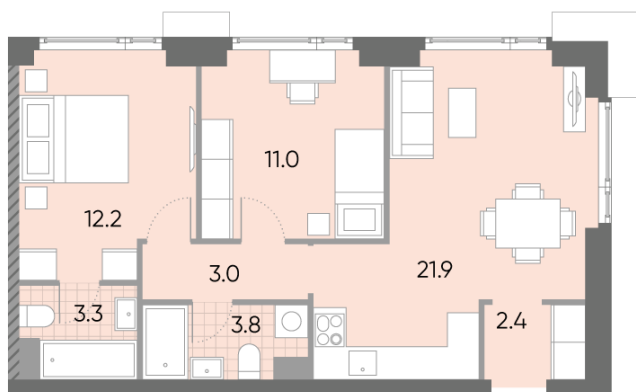

Жилой комплекс «WAVE», Wave, очередь 1

Адрес: Москворечье-Сабурово район, ул. Борисовские Пруды, д. 1

Станция метро: Борисово, Москворечье, Орехово, Каширская

2-комнатная евро квартира №1181

Спецпредложение:	20 559 168 руб	Подъезд:	3
Базовая цена:	23 768 236 руб	Этаж:	28
Количество комнат	2	Всего этажей	52
Общая площадь	57.6 м ²	Тип планировки:	2еА-3-25-28
		Отделка:	без отделки

Европланировка

Мастер-спальня

2е | 57.60
2еА-3-25-28

Жилой комплекс «WAVE», Wave, очередь 1

▶ ст. D2 МОСКВОРЕЧЬЕ

◀ м БОРИСОВО

▶ УЛИЦА БОРИСОВСКИЕ ПРУДЫ

Информация действительна на 15.12.2024