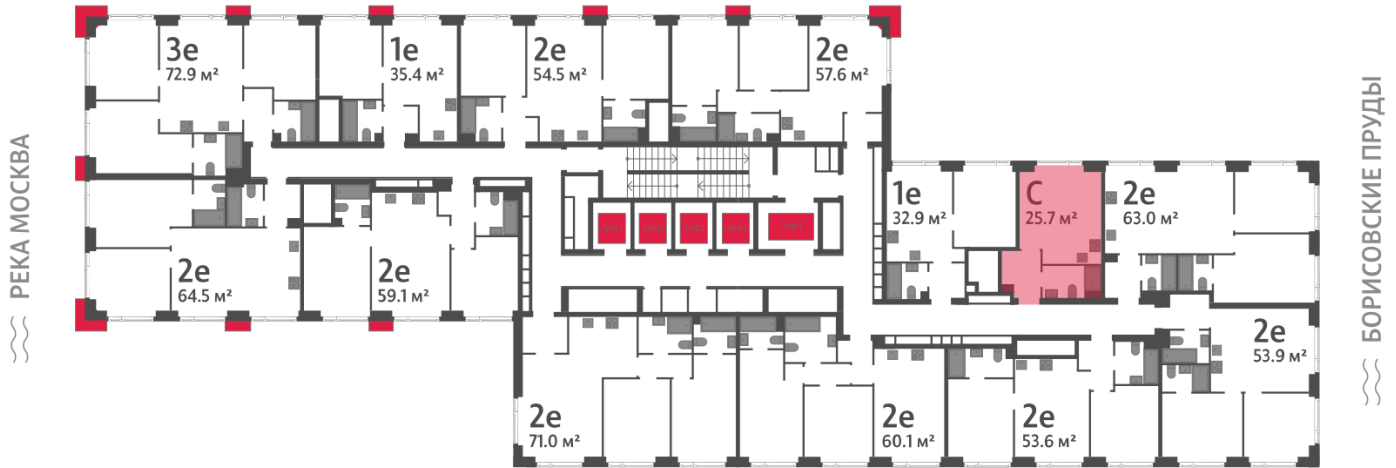

Жилой комплекс «WAVE», Wave, очередь 1

▶ ст. D2 МОСКВОРЕЧЬЕ

◀ м БОРИСОВО

▶ УЛИЦА БОРИСОВСКИЕ ПРУДЫ

ДВОР