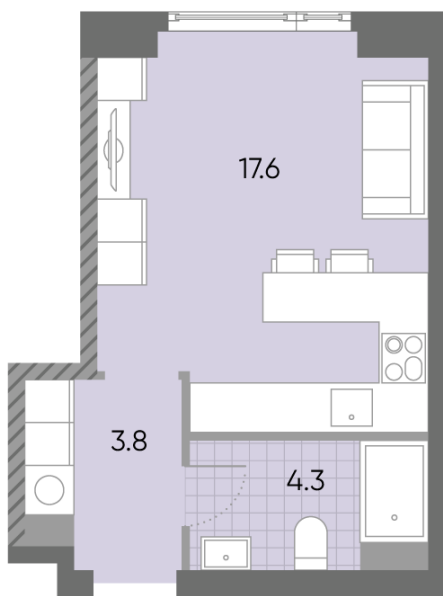

## Студия №1170

|                   |                     |                 |             |
|-------------------|---------------------|-----------------|-------------|
| Спецпредложение:  | 11 019 491 руб      | Подъезд:        | 3           |
| Базовая цена:     | 12 736 585 руб      | Этаж:           | 27          |
| Количество комнат | 1                   | Всего этажей    | 52          |
| Общая площадь     | 25.7 м <sup>2</sup> | Тип планировки: | StA-2-25-28 |
|                   |                     | Отделка:        | без отделки |

|             |       |
|-------------|-------|
| St          | 25.70 |
| StA-2-25-28 |       |