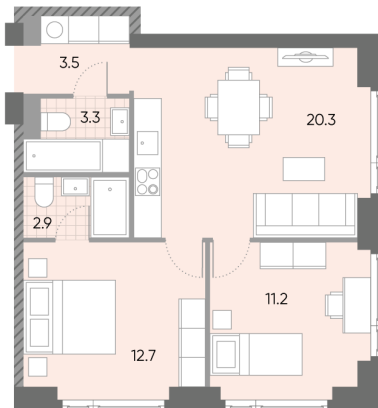

Жилой комплекс «WAVE»

Адрес Москворечье-Сабурово, ул. Борисовские Пруды, д. 1

Wave, очередь 1, этаж 26

2-комнатная евро квартира №1159

Общая площадь 53.9 м²

Тип планировки 2eC-3-25-28

Класс жилья Бизнес

Без отделки

19 373 654 руб.
спецпредложение

22 397 336 руб.
базовая цена

[Ссылка на квартиру на сайте](#)

2e 53.90
2eC-3-25-28

INDIGO SAPPHIRE

BONDI AZURE

Мастер-спальня

*Данное предложение не является публичной офертой. Информация актуальна на 18.11.2024