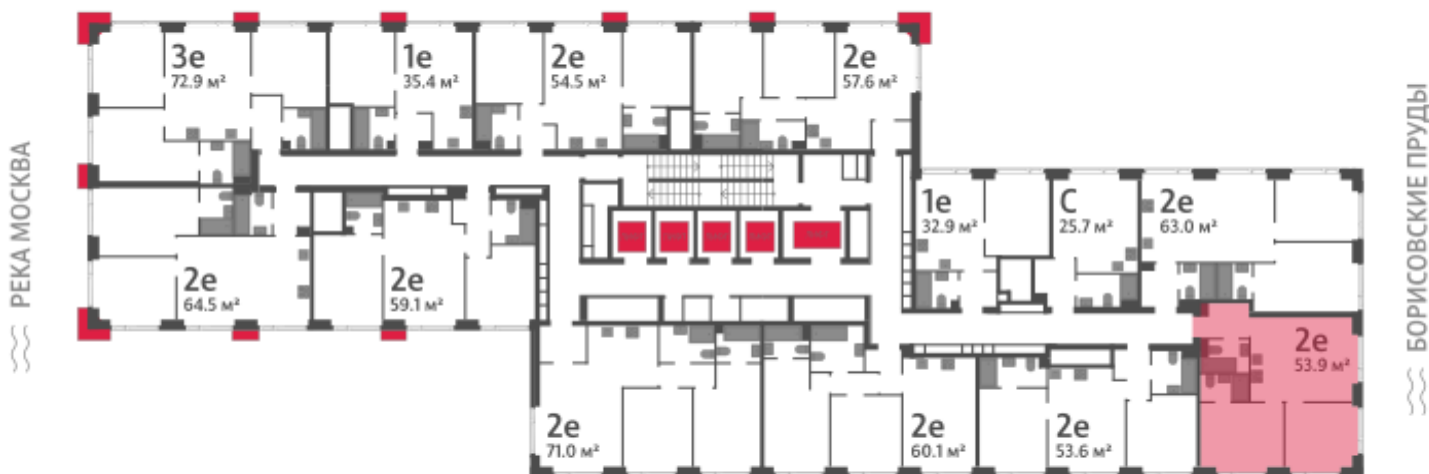

▶ ст. D2 МОСКВОРЕЧЬЕ

◀ м БОРИСОВО

▶ УЛИЦА БОРИСОВСКИЕ ПРУДЫ