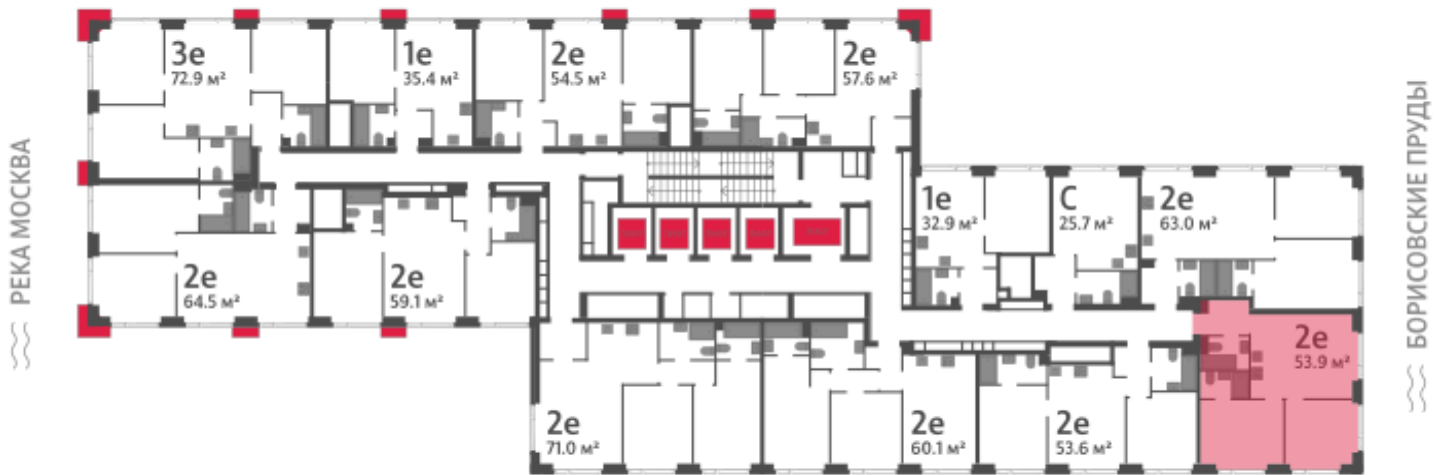

▶ ст. D2 МОСКВОРЕЧЬЕ

◀ м БОРИСОВО

▶ УЛИЦА БОРИСОВСКИЕ ПРУДЫ