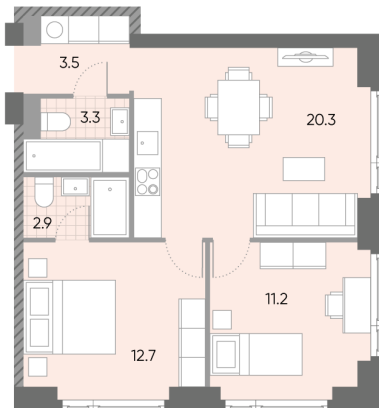

Жилой комплекс «WAVE»

Адрес Москворечье-Сабурово, ул. Борисовские Пруды, д. 1

Wave, очередь 1, этаж 25

2-комнатная евро квартира №1146

Общая площадь **53.9 м²**

Тип планировки **2eC-3-25-28**

Класс жилья **Бизнес**

Без отделки

19 315 657 руб.
спецпредложение

22 330 231 руб.
базовая цена

[Ссылка на квартиру на сайте](#)

2e 53.90
2eC-3-25-28

INDIGO SAPPHIRE

BONDI AZURE

Мастер-спальня

*Данное предложение не является публичной офертой. Информация актуальна на 18.11.2024

Адреса и время работы офисов продаж на сайте lsr.ru в разделе Контакты