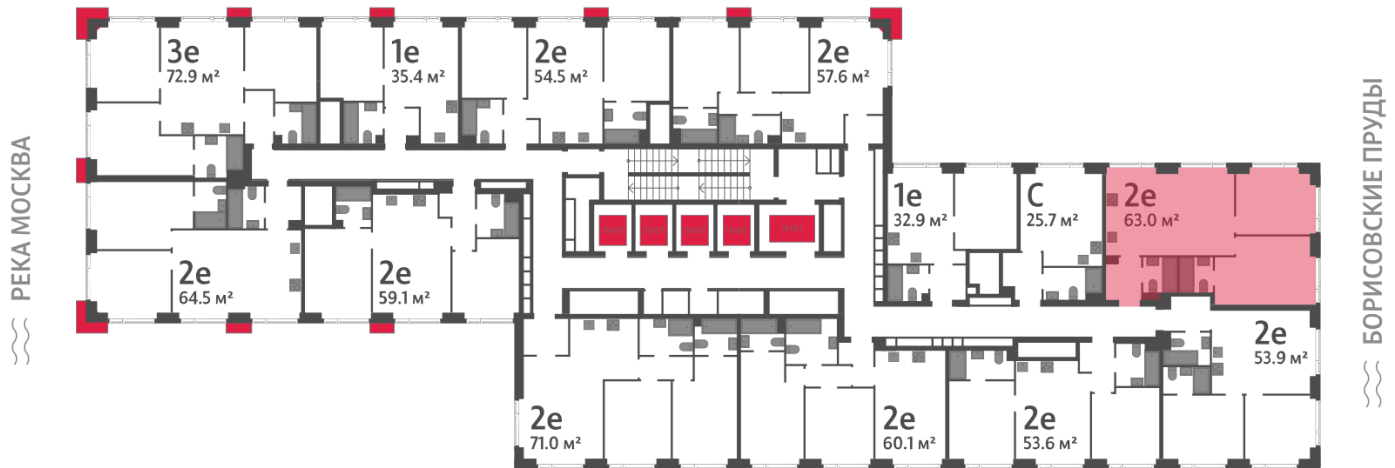

Жилой комплекс «WAVE», Wave, очередь 1

Адрес: Москворечье-Сабурово район, ул. Борисовские Пруды, д. 1

Станция метро: Борисово, Москворечье, Орехово, Каширская

2-комнатная евро квартира №1145

Спецпредложение:	20 240 325 руб	Подъезд:	3
Базовая цена:	23 399 523 руб	Этаж:	25
Количество комнат	2	Всего этажей	52
Общая площадь	63.0 м ²	Тип планировки:	2еВ-3-25-28
		Отделка:	без отделки

Европланировка

2е	63.00
2еВ-3-25-28	

Жилой комплекс «WAVE», Wave, очередь 1

▶ ст. D2 МОСКВОРЕЧЬЕ

◀ м БОРИСОВО

▶ УЛИЦА БОРИСОВСКИЕ ПРУДЫ

ДВОР

Информация действительна на 12.12.2024