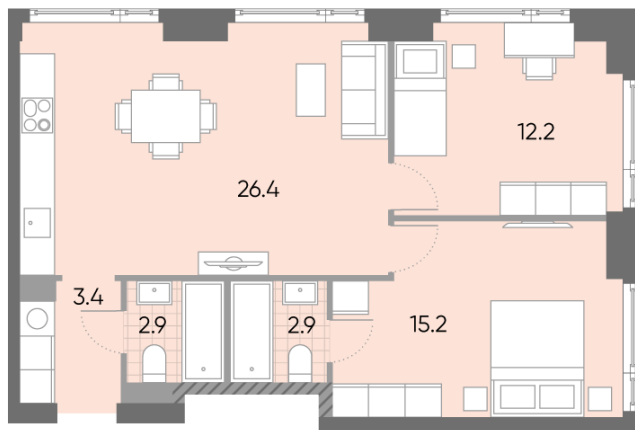

Жилой комплекс «WAVE», Wave, очередь 1

Адрес: Москворечье-Сабурово район, ул. Борисовские Пруды, д. 1

Станция метро: Борисово, Москворечье, Орехово, Каширская

2-комнатная евро квартира №1145

Спецпредложение:	20 240 325 руб	Подъезд:	3
Базовая цена:	23 399 523 руб	Этаж:	25
Количество комнат	2	Всего этажей	52
Общая площадь	63.0 м ²	Тип планировки:	2еВ-3-25-28
		Отделка:	без отделки

Европланировка

2е	63.00
2еВ-3-25-28	

Жилой комплекс «WAVE», Wave, очередь 1

▶ ст. D2 МОСКВОРЕЧЬЕ

◀ м БОРИСОВО

▶ УЛИЦА БОРИСОВСКИЕ ПРУДЫ

ДВОР

Информация действительна на 12.12.2024