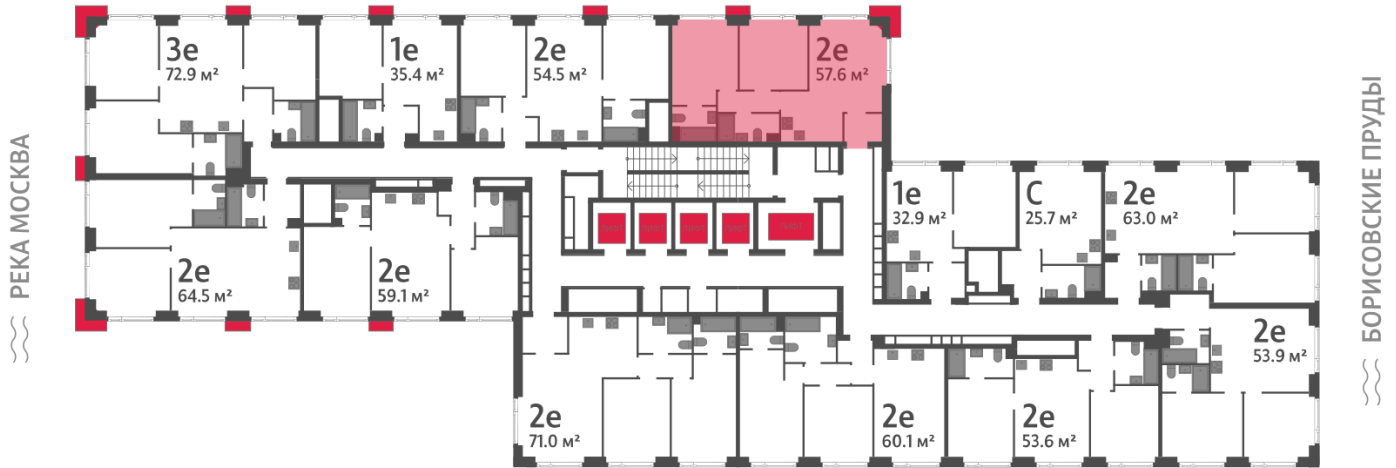

Жилой комплекс «WAVE», Wave, очередь 1

Адрес: Москворечье-Сабурово район, ул. Борисовские Пруды, д. 1

Станция метро: Борисово, Москворечье, Орехово, Каширская

2-комнатная евро квартира №1142

Спецпредложение:	20 376 864 руб	Подъезд:	3
Базовая цена:	23 557 420 руб	Этаж:	25
Количество комнат	2	Всего этажей	52
Общая площадь	57.6 м ²	Тип планировки:	2еА-3-25-28
		Отделка:	без отделки

Европланировка

Мастер-спальня

2е | 57.60
2еА-3-25-28

Жилой комплекс «WAVE», Wave, очередь 1

▶ ст. D2 МОСКВОРЕЧЬЕ

◀ м БОРИСОВО

▶ УЛИЦА БОРИСОВСКИЕ ПРУДЫ

Информация действительна на 14.12.2024