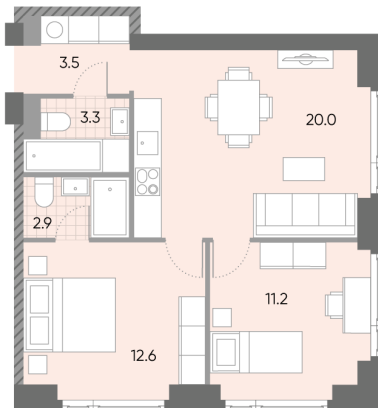

Жилой комплекс «WAVE»

Адрес Москворечье-Сабурово, ул. Борисовские Пруды, д. 1

Wave, очередь 1, этаж 24

2-комнатная евро квартира №1133

Общая площадь **53.5 м²**

Тип планировки **2eC-3-23-24**

Класс жилья **Бизнес**

Без отделки

19 115 068 руб.
спецпредложение

22 098 282 руб.
базовая цена

[Ссылка на квартиру на сайте](#)

2e 53.50
2eC-3-23-24

INDIGO SAPPHIRE

BONDI AZURE

Мастер-спальня

*Данное предложение не является публичной офертой. Информация актуальна на 18.11.2024