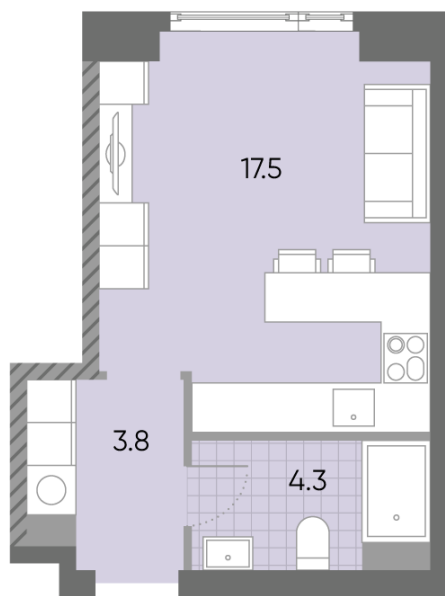

Жилой комплекс «WAVE», Wave, очередь 1

Адрес: Москворечье-Сабурово район, ул. Борисовские Пруды, д. 1

Станция метро: Борисово, Москворечье, Орехово, Каширская

Студия №1131

Спецпредложение:	10 895 769 руб	Подъезд:	3
Базовая цена:	12 593 484 руб	Этаж:	24
Количество комнат	1	Всего этажей	52
Общая площадь	25.6 м ²	Тип планировки:	StA-2-23-24
		Отделка:	без отделки

St	25.60
StA-2-23-24	

Жилой комплекс «WAVE», Wave, очередь 1

► ст. D2 МОСКВОРЕЧЬЕ

◀ м БОРИСОВО

► УЛИЦА БОРИСОВСКИЕ ПРУДЫ

Информация действительна на 12.12.2024

* Данное предложение не является публичной офертой