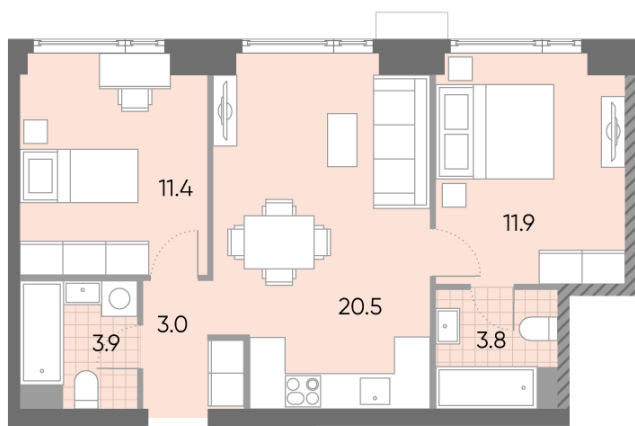

Жилой комплекс «WAVE», Wave, очередь 1

Адрес: Москворечье-Сабурово район, ул. Борисовские Пруды, д. 1

Станция метро: Борисово, Москворечье, Орехово, Каширская

2-комнатная евро квартира №1128

Спецпредложение:	19 757 830 руб	Подъезд:	3
Базовая цена:	22 841 604 руб	Этаж:	23
Количество комнат	2	Всего этажей	52
Общая площадь	54.5 м ²	Тип планировки:	2eD-4-23-24
		Отделка:	без отделки

Европланировка

Мастер-спальня

2e	54.50
2eD-4-23-24	

Информация действительна на 11.12.2024

* Данное предложение не является публичной офертой

Жилой комплекс «WAVE», Wave, очередь 1

▶ ст. D2 МОСКВОРЕЧЬЕ

◀ м БОРИСОВО