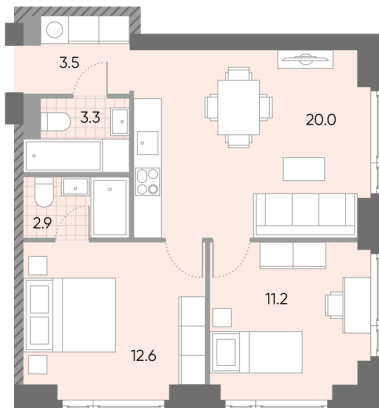

Жилой комплекс «WAVE»

Адрес Москворечье-Сабурово, ул. Борисовские Пруды, д. 1

Wave, очередь 1, этаж 23

2-комнатная евро квартира №1120

Общая площадь **53.5 м²**

Тип планировки **2eC-3-23-24**

Класс жилья **Бизнес**

Без отделки

19 057 449 руб.
спецпредложение

22 031 674 руб.
базовая цена

[Ссылка на квартиру на сайте](#)

2e 53.50
2eC-3-23-24

INDIGO SAPPHIRE

BONDI AZURE

Мастер-спальня

*Данное предложение не является публичной офертой. Информация актуальна на 17.11.2024

Адреса и время работы офисов продаж на сайте lsr.ru в разделе Контакты