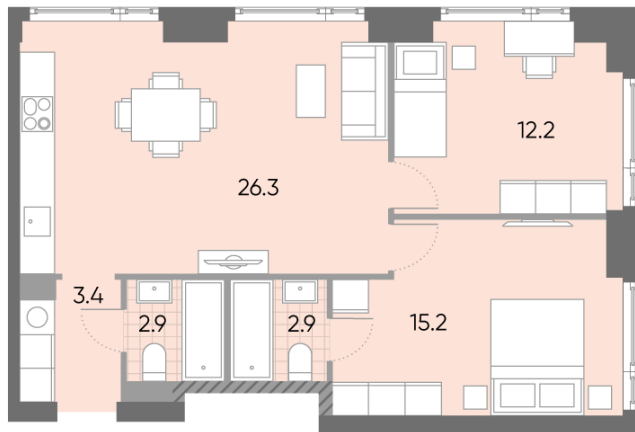

Жилой комплекс «WAVE», Wave, очередь 1

Адрес: Москворечье-Сабурово район, ул. Борисовские Пруды, д. 1

Станция метро: Борисово, Москворечье, Орехово, Каширская

2-комнатная евро квартира №1119

Спецпредложение:	20 089 127 руб	Подъезд:	3
Базовая цена:	23 224 692 руб	Этаж:	23
Количество комнат	2	Всего этажей	52
Общая площадь	62.9 м²	Тип планировки:	2еВ-3-23-24
		Отделка:	без отделки

Европланировка

2е	62.90
2еВ-3-23-24