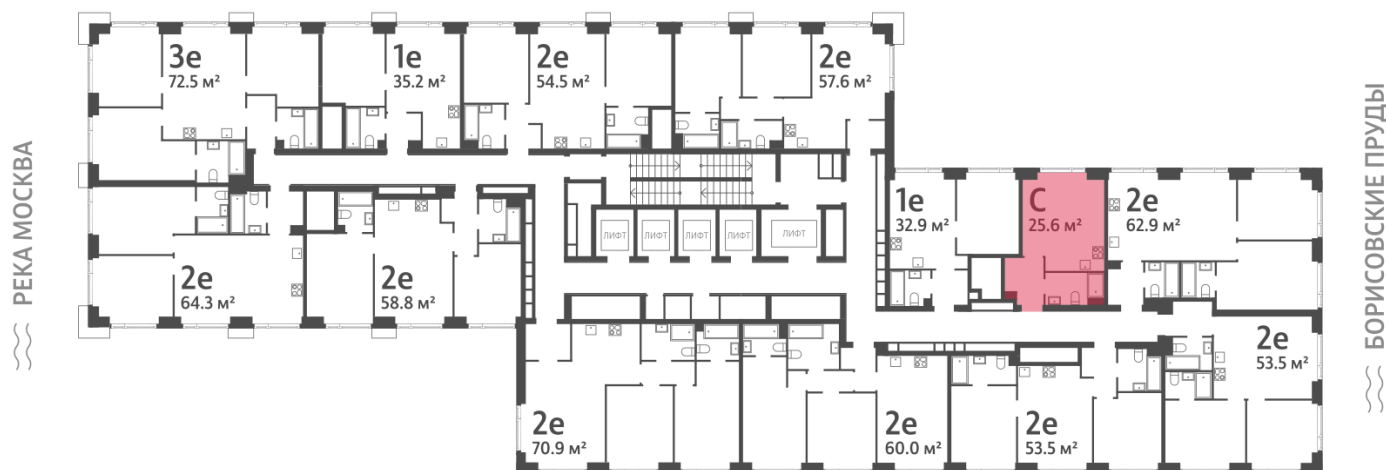

Жилой комплекс «WAVE», Wave, очередь 1

Адрес: Москворечье-Сабурово район, ул. Борисовские Пруды, д. 1

Станция метро: Борисово, Москворечье, Орехово, Каширская

Студия №1118

Спецпредложение:	10 868 761 руб	Подъезд:	3
Базовая цена:	12 562 252 руб	Этаж:	23
Количество комнат:	1	Всего этажей:	52
Общая площадь:	25.6 м ²	Тип планировки:	StA-2-23-24
		Отделка:	без отделки

St	25.60
StA-2-23-24	

Жилой комплекс «WAVE», Wave, очередь 1

► ст. D2 МОСКВОРЕЧЬЕ

◀ м БОРИСОВО

► УЛИЦА БОРИСОВСКИЕ ПРУДЫ

ДВОР

Информация действительна на 12.12.2024

* Данное предложение не является публичной офертой