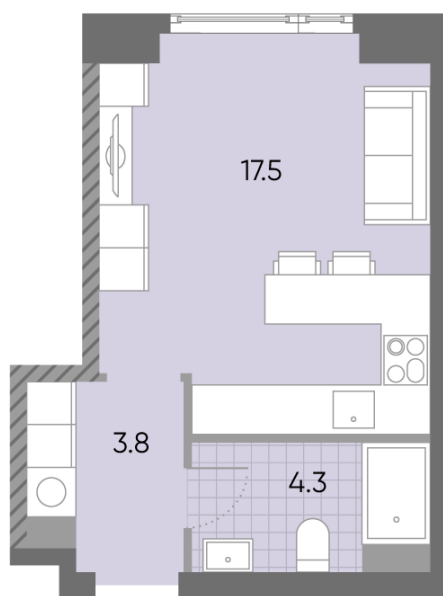

Жилой комплекс «WAVE», Wave, очередь 1

Адрес: Москворечье-Сабурово район, ул. Борисовские Пруды, д. 1

Станция метро: Борисово, Москворечье, Орехово, Каширская

Студия №1118

Спецпредложение:	10 868 761 руб	Подъезд:	3
Базовая цена:	12 562 252 руб	Этаж:	23
Количество комнат:	1	Всего этажей:	52
Общая площадь:	25.6 м ²	Тип планировки:	StA-2-23-24
		Отделка:	без отделки

St	25.60
StA-2-23-24	

Жилой комплекс «WAVE», Wave, очередь 1

► ст. D2 МОСКВОРЕЧЬЕ

◀ м БОРИСОВО

► УЛИЦА БОРИСОВСКИЕ ПРУДЫ

ДВОР

Информация действительна на 12.12.2024

* Данное предложение не является публичной офертой