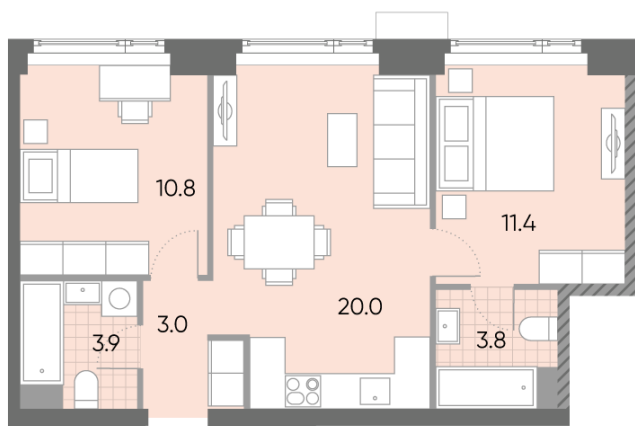

Жилой комплекс «WAVE», Wave, очередь 1

Адрес: Москворечье-Сабурово район, ул. Борисовские Пруды, д. 1

Станция метро: Борисово, Москворечье, Орехово, Каширская

2-комнатная евро квартира №1115

Спецпредложение:	19 123 191 руб	Подъезд:	3
Базовая цена:	22 107 703 руб	Этаж:	22
Количество комнат	2	Всего этажей	52
Общая площадь	52.9 м²	Тип планировки:	2eD-4-22
		Отделка:	без отделки

Европланировка

Мастер-спальня

2e	52.90
2eD-4-22	

Информация действительна на 14.12.2024

* Данное предложение не является публичной офертой