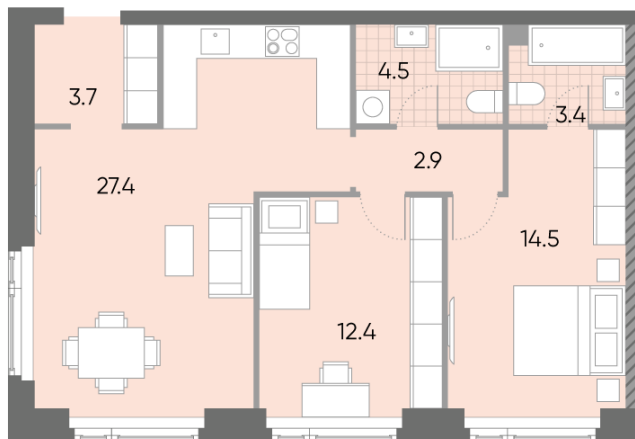

Жилой комплекс «WAVE», Wave, очередь 1

Адрес: Москворечье-Сабурово район, ул. Борисовские Пруды, д. 1

Станция метро: Борисово, Москворечье, Орехово, Каширская

2-комнатная евро квартира №1110

Спецпредложение:	21 016 336 руб	Подъезд:	3
Базовая цена:	24 296 926 руб	Этаж:	22
Количество комнат	2	Всего этажей	52
Общая площадь	68.8 м²	Тип планировки:	2еА-4-22
		Отделка:	без отделки

Европланировка

Мастер-спальня

2е	68.80
2еА-4-22	

Информация действительна на 14.12.2024

* Данное предложение не является публичной офертой