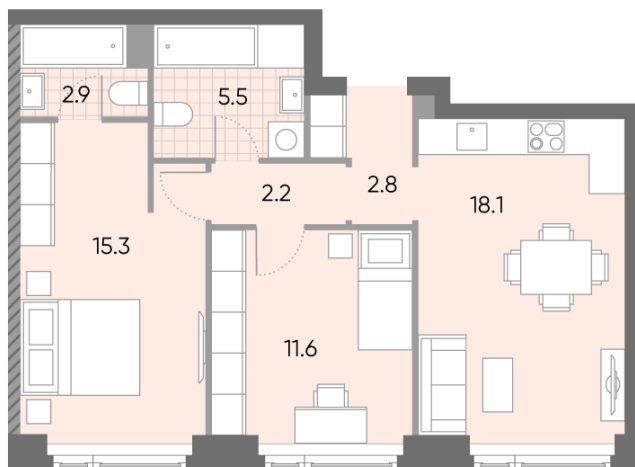

Жилой комплекс «WAVE», Wave, очередь 1

Адрес: Москворечье-Сабурово район, ул. Борисовские Пруды, д. 1

Станция метро: Москворечье, Орехово, Каширская, Борисово

2-комнатная евро квартира №1109

Спецпредложение:	19 793 278 руб	Подъезд:	3
Базовая цена:	22 882 580 руб	Этаж:	22
Количество комнат	2	Всего этажей	52
Общая площадь	58.4 м ²	Тип планировки:	2eG-2-22
		Отделка:	без отделки

Европланировка

Мастер-спальня

2e	58.40
2eG-2-22	

Жилой комплекс «WAVE», Wave, очередь 1

► ст. D2 МОСКВОРЕЧЬЕ

◀ м БОРИСОВО

► УЛИЦА БОРИСОВСКИЕ ПРУДЫ

Информация действительна на 15.12.2024