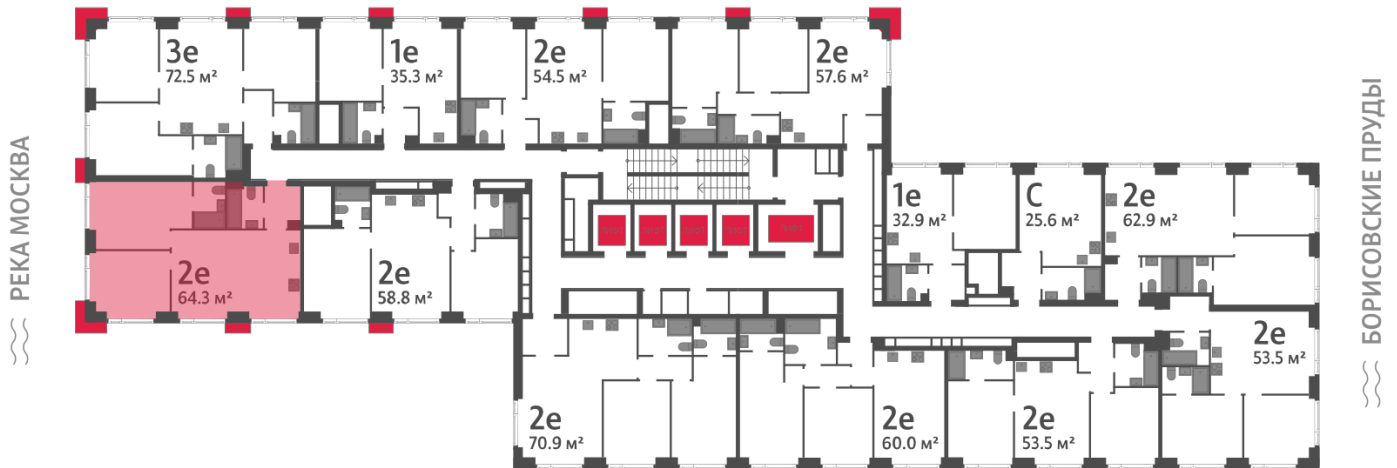

Жилой комплекс «WAVE», Wave, очередь 1

Адрес: Москворечье-Сабурово район, ул. Борисовские Пруды, д. 1

Станция метро: Борисово, Москворечье, Орехово, Каширская

2-комнатная евро квартира №1099

спецпредложение:	21 383 543 руб	Подъезд:	3
Базовая цена:	24 721 549 руб	Этаж:	21
Количество комнат	2	Всего этажей	52
Общая площадь	64.3 м ²	Тип планировки:	2еВ-4-15-21
		Отделка:	без отделки

Европланировка

Мастер-спальня

2е | 64.30
2еВ-4-15-21

Жилой комплекс «WAVE», Wave, очередь 1

▶ ст. D2 МОСКВОРЕЧЬЕ

◀ м БОРИСОВО

▶ УЛИЦА БОРИСОВСКИЕ ПРУДЫ

Информация действительна на 27.12.2024