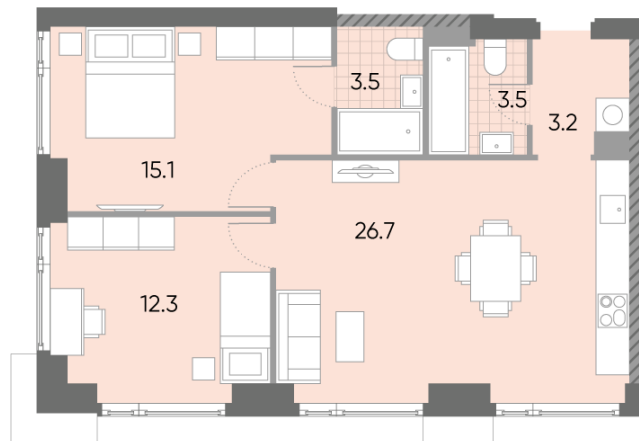

Жилой комплекс «WAVE», Wave, очередь 1

Адрес: Москворечье-Сабурово район, ул. Борисовские Пруды, д. 1

Станция метро: Борисово, Москворечье, Орехово, Каширская

2-комнатная евро квартира №1099

спецпредложение:	21 383 543 руб	Подъезд:	3
Базовая цена:	24 721 549 руб	Этаж:	21
Количество комнат	2	Всего этажей	52
Общая площадь	64.3 м ²	Тип планировки:	2еВ-4-15-21
		Отделка:	без отделки

Европланировка

Мастер-спальня

2е | 64.30
2еВ-4-15-21

Жилой комплекс «WAVE», Wave, очередь 1

▶ ст. D2 МОСКВОРЕЧЬЕ

◀ м БОРИСОВО

▶ УЛИЦА БОРИСОВСКИЕ ПРУДЫ

Информация действительна на 27.12.2024