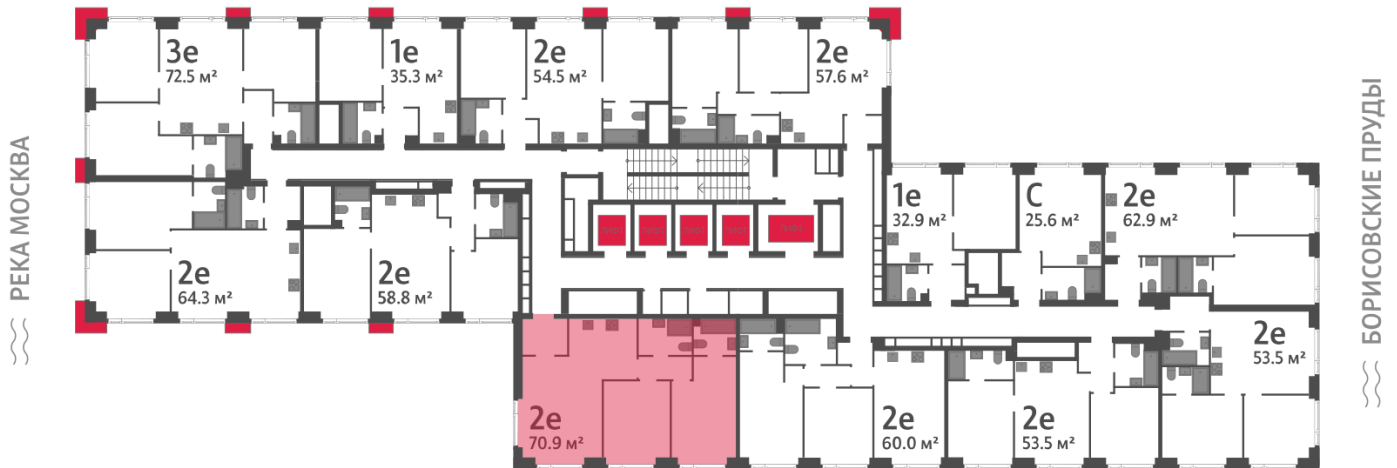

Жилой комплекс «WAVE», Wave, очередь 1

Адрес: Москворечье-Сабурово район, ул. Борисовские Пруды, д. 1

Станция метро: Москворечье, Орехово, Каширская, Борисово

2-комнатная евро квартира №1084

Спецпредложение:	21 520 986 руб	Подъезд:	3
Базовая цена:	24 880 511 руб	Этаж:	20
Количество комнат	2	Всего этажей	52
Общая площадь	70.9 м ²	Тип планировки:	2еА-4-15-21
		Отделка:	без отделки

Европланировка

Мастер-спальня

2е	70.90
2еА-4-15-21	

Информация действительна на 15.12.2024

* Данное предложение не является публичной офертой

Жилой комплекс «WAVE», Wave, очередь 1

▶ ст. D2 МОСКВОРЕЧЬЕ

◀ м БОРИСОВО