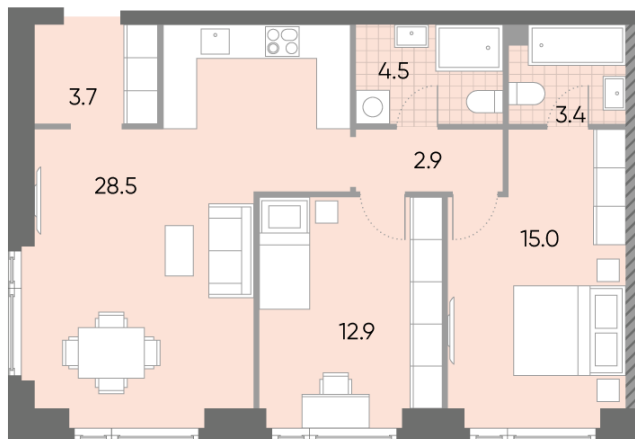

Жилой комплекс «WAVE», Wave, очередь 1

Адрес: Москворечье-Сабурово район, ул. Борисовские Пруды, д. 1

Станция метро: Москворечье, Орехово, Каширская, Борисово

2-комнатная евро квартира №1084

Спецпредложение:	21 520 986 руб	Подъезд:	3
Базовая цена:	24 880 511 руб	Этаж:	20
Количество комнат	2	Всего этажей	52
Общая площадь	70.9 м ²	Тип планировки:	2еА-4-15-21
		Отделка:	без отделки

Европланировка

Мастер-спальня

2е	70.90
2еА-4-15-21	

Информация действительна на 15.12.2024

* Данное предложение не является публичной офертой

Жилой комплекс «WAVE», Wave, очередь 1

▶ ст. D2 МОСКВОРЕЧЬЕ

◀ м БОРИСОВО