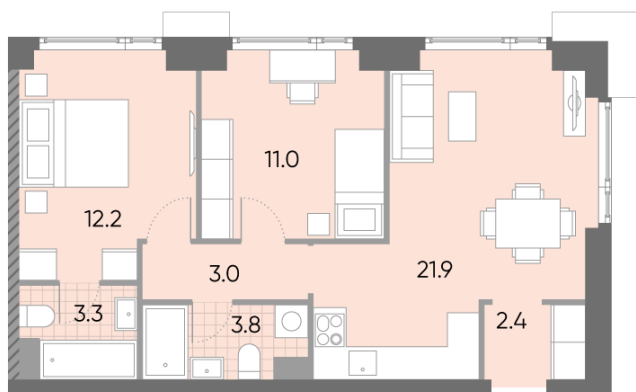

Жилой комплекс «WAVE», Wave, очередь 1

Адрес: Москворечье-Сабурово район, ул. Борисовские Пруды, д. 1

Станция метро: Борисово, Москворечье, Орехово, Каширская

2-комнатная евро квартира №1077

Спецпредложение:	20 073 024 руб	Подъезд:	3
Базовая цена:	23 206 060 руб	Этаж:	20
Количество комнат	2	Всего этажей	52
Общая площадь	57.6 м ²	Тип планировки:	2еА-3-15-21
		Отделка:	без отделки

Европланировка

Мастер-спальня

2е	57.60
2еА-3-15-21	

Информация действительна на 14.12.2024

* Данное предложение не является публичной офертой

Жилой комплекс «WAVE», Wave, очередь 1

▶ ст. D2 МОСКВОРЕЧЬЕ

◀ м БОРИСОВО