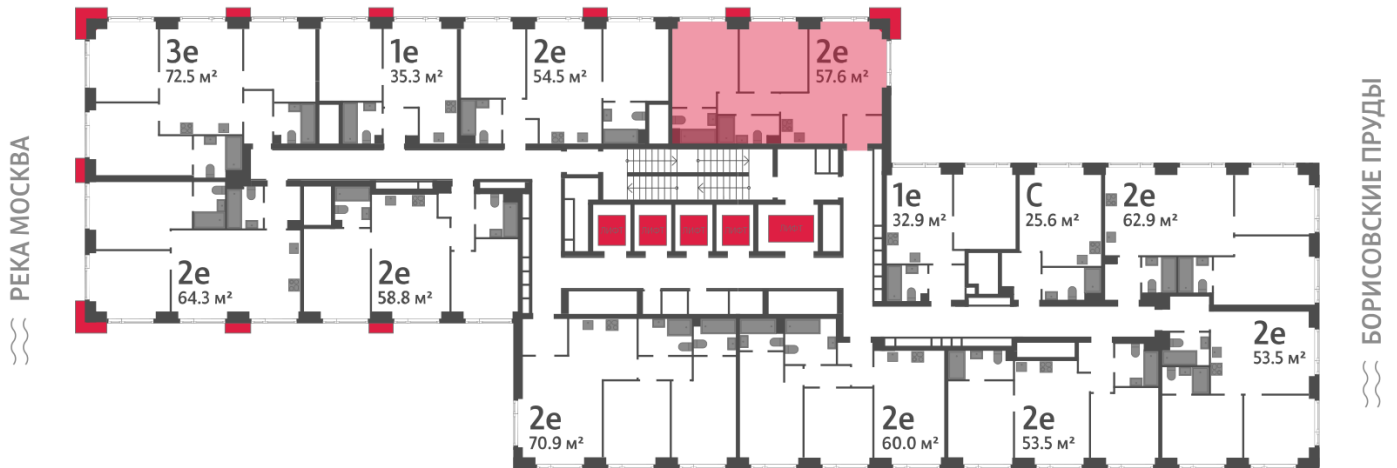

Жилой комплекс «WAVE», Wave, очередь 1

Адрес: Москворечье-Сабурово район, ул. Борисовские Пруды, д. 1

Станция метро: Борисово, Москворечье, Орехово, Каширская

2-комнатная евро квартира №1077

Спецпредложение:	20 073 024 руб	Подъезд:	3
Базовая цена:	23 206 060 руб	Этаж:	20
Количество комнат	2	Всего этажей	52
Общая площадь	57.6 м ²	Тип планировки:	2еА-3-15-21
		Отделка:	без отделки

Европланировка

Мастер-спальня

2е	57.60
2еА-3-15-21	

Информация действительна на 14.12.2024

* Данное предложение не является публичной офертой

Жилой комплекс «WAVE», Wave, очередь 1

▶ ст. D2 МОСКВОРЕЧЬЕ

◀ м БОРИСОВО