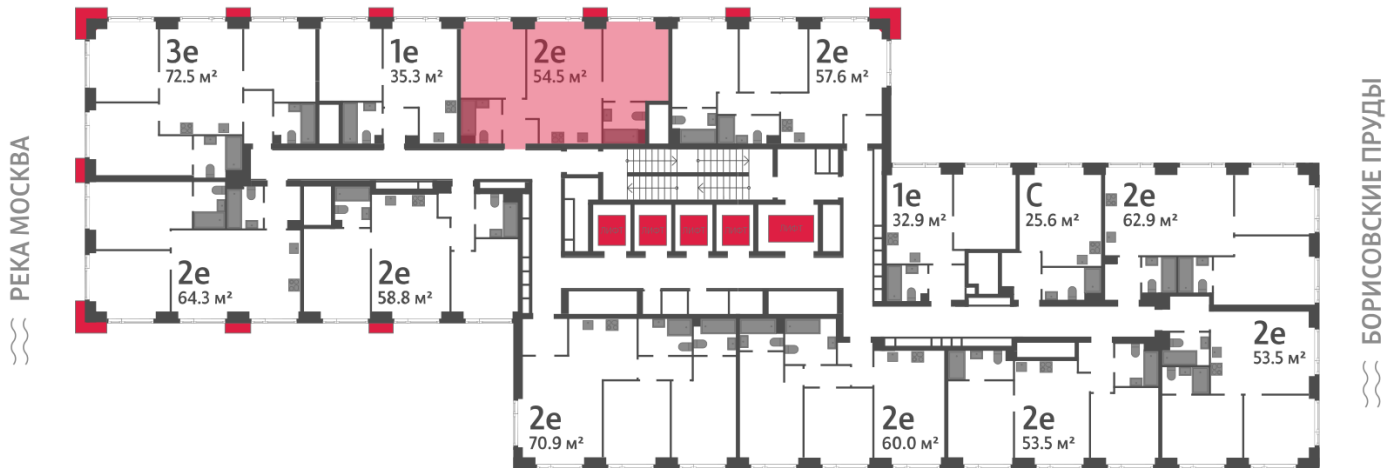

Жилой комплекс «WAVE», Wave, очередь 1

Адрес: Москворечье-Сабурово район, ул. Борисовские Пруды, д. 1

Станция метро: Борисово, Москворечье, Орехово, Каширская

2-комнатная евро квартира №1076

Спецпредложение:	19 527 840 руб	Подъезд:	3
Базовая цена:	22 575 644 руб	Этаж:	19
Количество комнат	2	Всего этажей	52
Общая площадь	54.5 м ²	Тип планировки:	2eD-4-15-21
		Отделка:	без отделки

Европланировка

Мастер-спальня

2e | 54.50
2eD-4-15-21

Информация действительна на 11.12.2024

* Данное предложение не является публичной офертой

Жилой комплекс «WAVE», Wave, очередь 1

▶ ст. D2 МОСКВОРЕЧЬЕ

◀ м БОРИСОВО