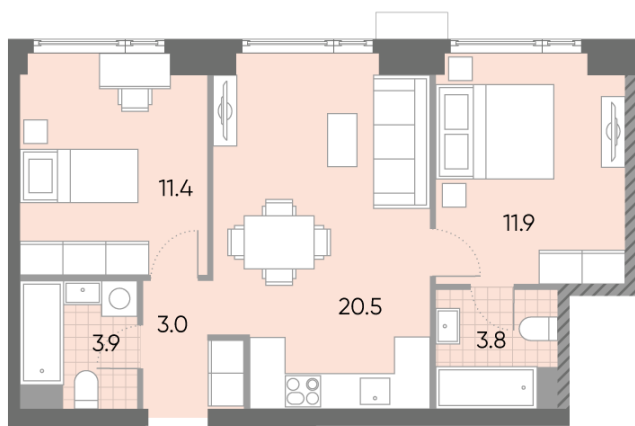

Жилой комплекс «WAVE», Wave, очередь 1

Адрес: Москворечье-Сабурово район, ул. Борисовские Пруды, д. 1

Станция метро: Борисово, Москворечье, Орехово, Каширская

2-комнатная евро квартира №1076

Спецпредложение:	19 527 840 руб	Подъезд:	3
Базовая цена:	22 575 644 руб	Этаж:	19
Количество комнат	2	Всего этажей	52
Общая площадь	54.5 м ²	Тип планировки:	2eD-4-15-21
		Отделка:	без отделки

Европланировка

Мастер-спальня

2e | 54.50
2eD-4-15-21

Информация действительна на 11.12.2024

* Данное предложение не является публичной офертой

Жилой комплекс «WAVE», Wave, очередь 1

▶ ст. D2 МОСКВОРЕЧЬЕ

◀ м БОРИСОВО