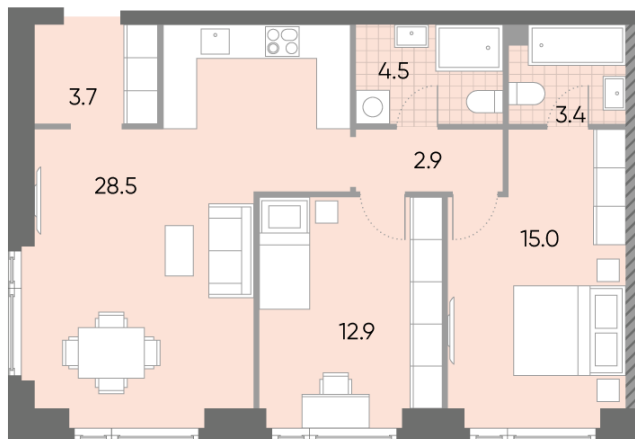

Жилой комплекс «WAVE», Wave, очередь 1

Адрес: Москворечье-Сабурово район, ул. Борисовские Пруды, д. 1

Станция метро: Москворечье, Орехово, Каширская, Борисово

2-комнатная евро квартира №1071

Спецпредложение:	21 453 134 руб	Подъезд:	3
Базовая цена:	24 802 025 руб	Этаж:	19
Количество комнат	2	Всего этажей	52
Общая площадь	70.9 м ²	Тип планировки:	2еА-4-15-21
		Отделка:	без отделки

Европланировка

Мастер-спальня

2е	70.90
2еА-4-15-21	

Информация действительна на 15.12.2024

* Данное предложение не является публичной офертой

Жилой комплекс «WAVE», Wave, очередь 1

▶ ст. D2 МОСКВОРЕЧЬЕ

◀ м БОРИСОВО