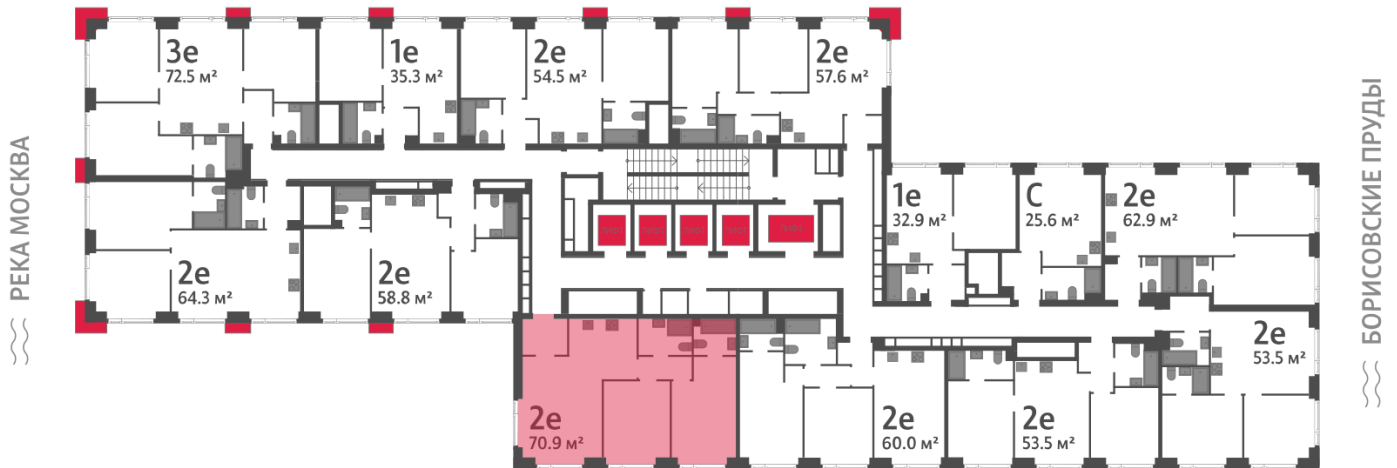

Жилой комплекс «WAVE», Wave, очередь 1

Адрес: Москворечье-Сабурово район, ул. Борисовские Пруды, д. 1

Станция метро: Москворечье, Орехово, Каширская, Борисово

2-комнатная евро квартира №1071

Спецпредложение:	21 453 134 руб	Подъезд:	3
Базовая цена:	24 802 025 руб	Этаж:	19
Количество комнат	2	Всего этажей	52
Общая площадь	70.9 м ²	Тип планировки:	2еА-4-15-21
		Отделка:	без отделки

Европланировка

Мастер-спальня

2е	70.90
2еА-4-15-21	

Информация действительна на 15.12.2024

* Данное предложение не является публичной офертой

Жилой комплекс «WAVE», Wave, очередь 1

▶ ст. D2 МОСКВОРЕЧЬЕ

◀ м БОРИСОВО