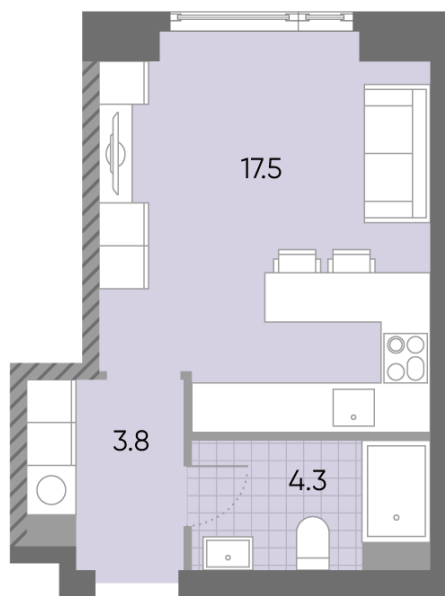

## Студия №1066

Спецпредложение:	10 760 729 руб	Подъезд:	3
Базовая цена:	12 437 324 руб	Этаж:	19
Количество комнат	1	Всего этажей	52
Общая площадь	25.6 м <sup>2</sup>	Тип планировки:	StA-2-15-21
		Отделка:	без отделки