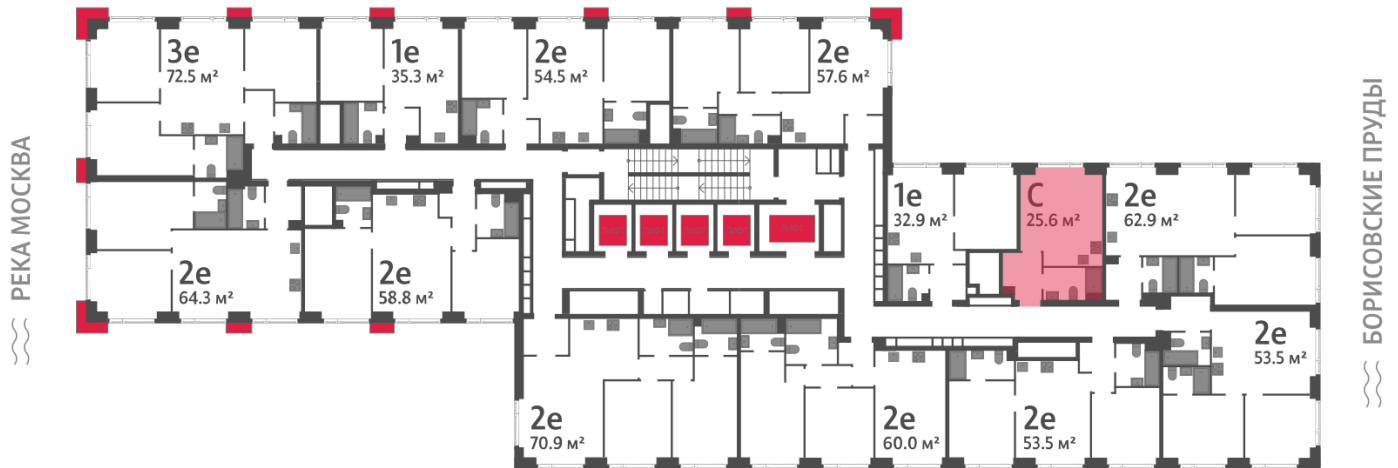

Жилой комплекс «WAVE», Wave, очередь 1

▶ ст. D2 МОСКВОРЕЧЬЕ

◀ м БОРИСОВО

▶ УЛИЦА БОРИСОВСКИЕ ПРУДЫ